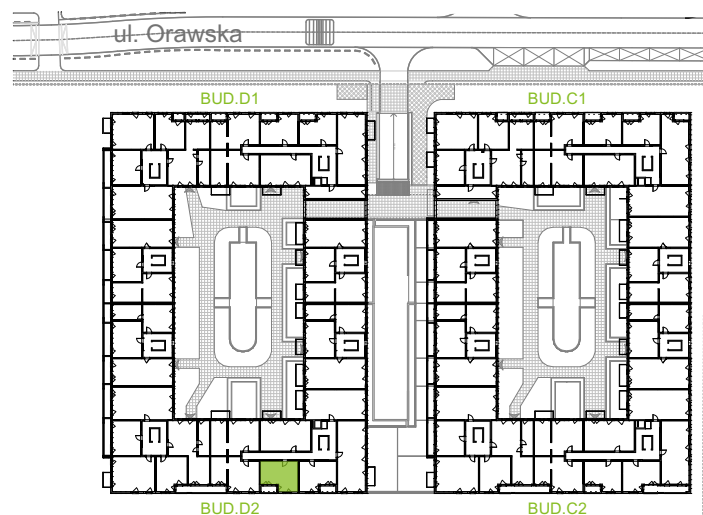

Orawska Vita.

nr D2/F/10

Powierzchnia **38,36 m²**

Piętro **1**

Aranżacja mieszkania jest przykładowa.

Powierzchnia **użytkowa**

Komunikacja	4,40 m ²
Łazienka	4,33 m ²
Salon + a.kuch.	17,27 m ²
Sypialnia	12,36 m ²
Razem	38,36 m²
+Loggia	4,04 m ²

Rzut kondygnacji **Piętro 1**

U nas nigdy nie płacisz za powierzchnię pod ścianami dzielowymi.