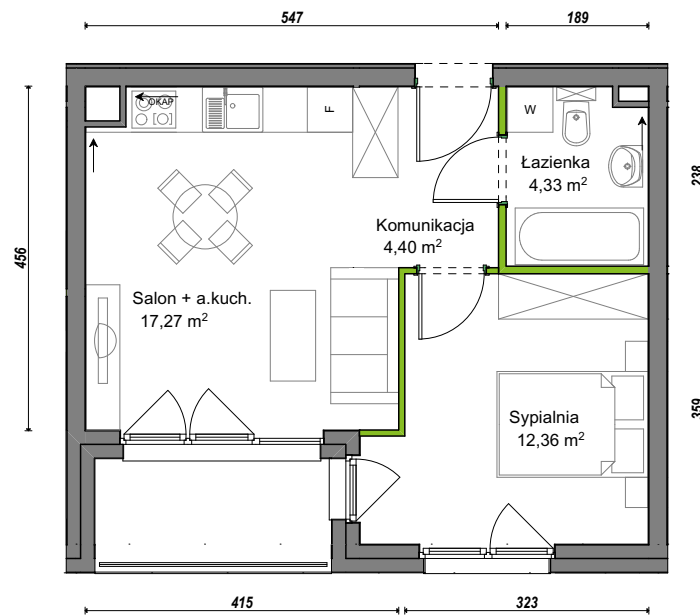

Orawska Vita.

nr D2/F/10

Powierzchnia **38,36 m²**

Piętro **1**

Aranżacja mieszkania jest przykładowa.

Powierzchnia **użytkowa**

Komunikacja	4,40 m ²
Łazienka	4,33 m ²
Salon + a.kuch.	17,27 m ²
Sypialnia	12,36 m ²
Razem	38,36 m²
+Loggia	4,04 m ²

Rzut kondygnacji **Piętro 1**

U nas nigdy nie płacisz za powierzchnię pod ścianami dzielowymi.