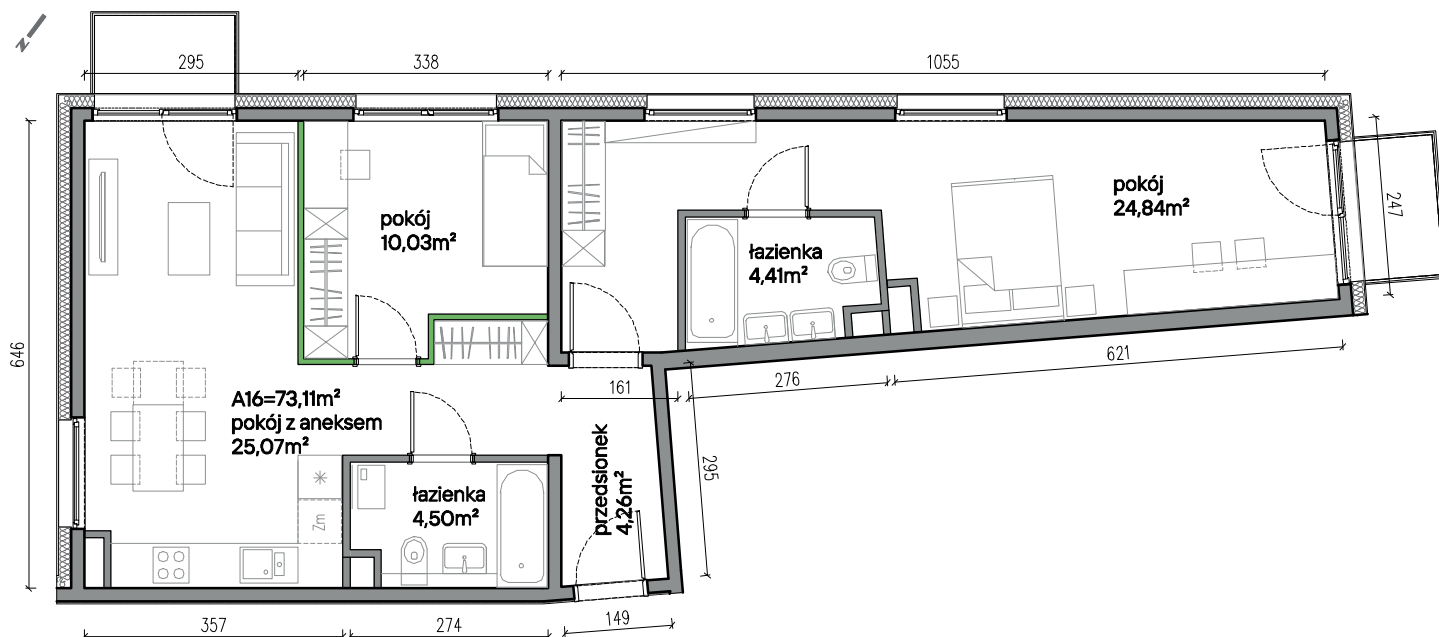

Traugutta Vita.

nr A16

Powierzchnia **73,11m²**

Piętro 1

Aranżacja mieszkania jest przykładowa

Powierzchnia użytkowa

pokój z aneksem kuchennym	25,07m ²
pokój	10,03m ²
łazienka	4,50m ²
pokój	24,84m ²
łazienka	4,41m ²
przedpokój	4,26m ²
Razem	73,11m²
+balkon	2,10m ²
+balkon	2,10m ²

Rzut kondygnacji Piętro 1