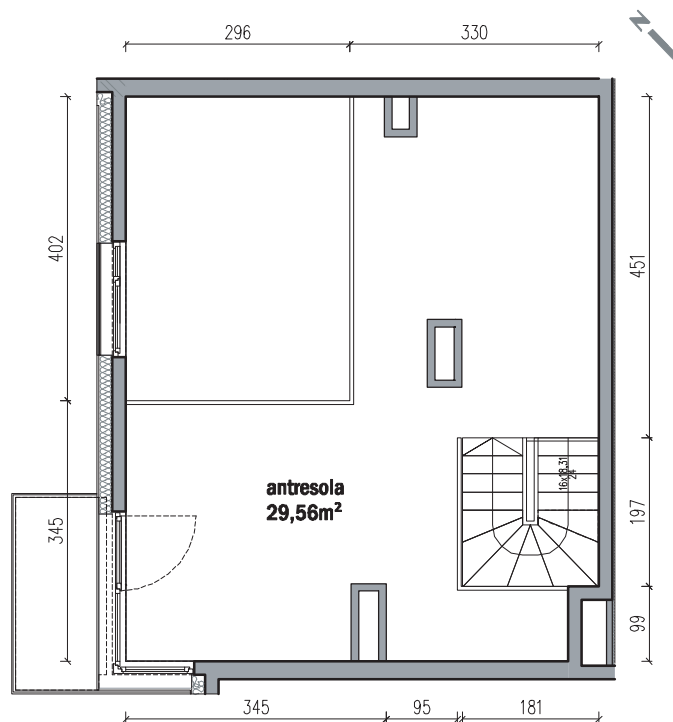

## nr A34

Powierzchnia **73,94m<sup>2</sup>** Piętro **3+ antresole**

Aranżacja mieszkania jest przykładowa

### Powierzchnia użytkowa

pokój z aneksem kuchennym	17,15m <sup>2</sup>
pokój	13,49m <sup>2</sup>
przedpokój	9,25m <sup>2</sup>
łazienka	4,22m <sup>2</sup>
antresola	29,56m <sup>2</sup>
<b>Razem</b>	<b>73,94m<sup>2</sup></b>
+balkon	2,70m <sup>2</sup>