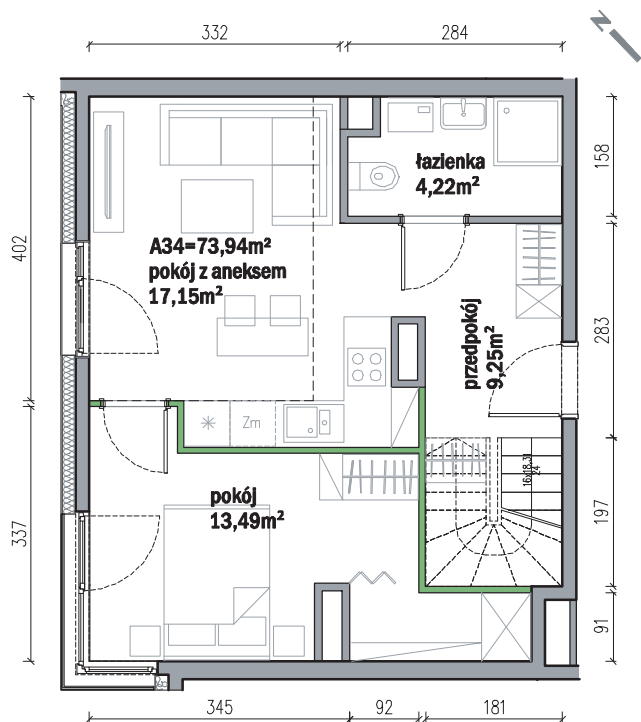

## nr A34

Powierzchnia **73,94m<sup>2</sup>** Piętro **3+ antresole**

Aranżacja mieszkania jest przykładowa

### Powierzchnia użytkowa

pokój z aneksem kuchennym	17,15m <sup>2</sup>
pokój	13,49m <sup>2</sup>
przedpokój	9,25m <sup>2</sup>
łazienka	4,22m <sup>2</sup>
antresola	29,56m <sup>2</sup>
<b>Razem</b>	<b>73,94m<sup>2</sup></b>
+balkon	2,70m <sup>2</sup>