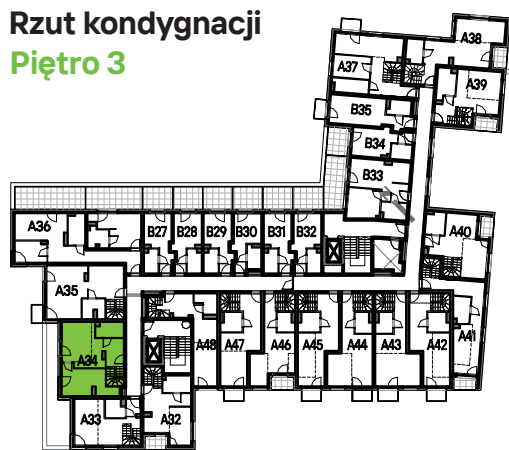

Rzut kondygnacji Piętro 3