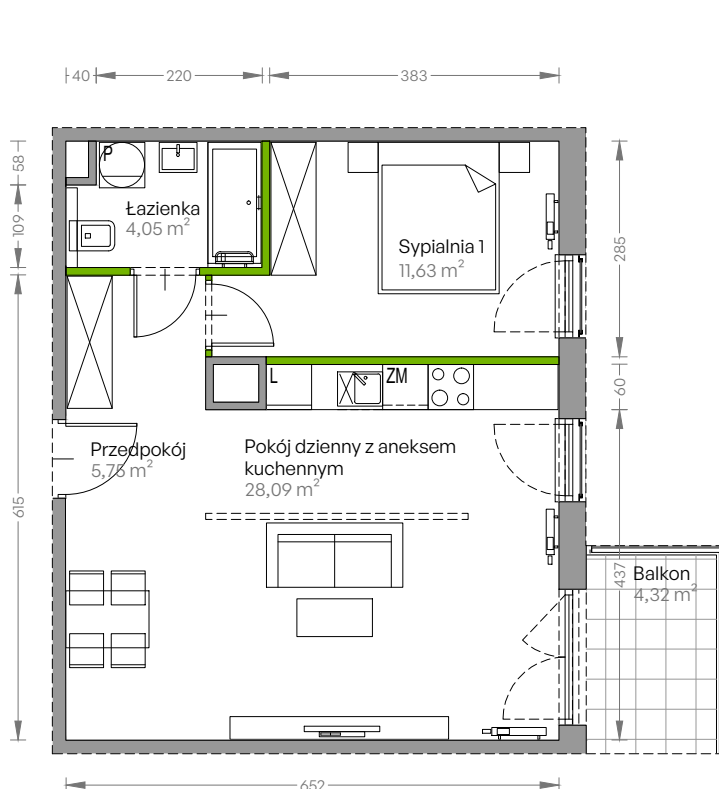

Centralna Vita

nr E.322

Powierzchnia **49,52 m²**

Piętro 1

Aranżacja mieszkania jest przykładowa

Powierzchnia użytkowa

przedpokój	5,75 m ²
sypialnia 1	11,63 m ²
pokój dzienny z aneksem kuchennym	28,09 m ²
łazienka	4,05 m ²
Razem	49,52 m²
+ balkon	4,32 m ²

Rzut kondygnacji Piętro 1

Plan osiedla Budynek E

U nas nigdy nie płacisz za powierzchnię pod ścianami działowymi!

Powierzchnia użytkowa wg PN-ISO 9836:1997

DEVELIA

Biuro sprzedaży
ul. Grzegorzewska 77

Tel.: 12 350 57 27
krakow@develia.pl