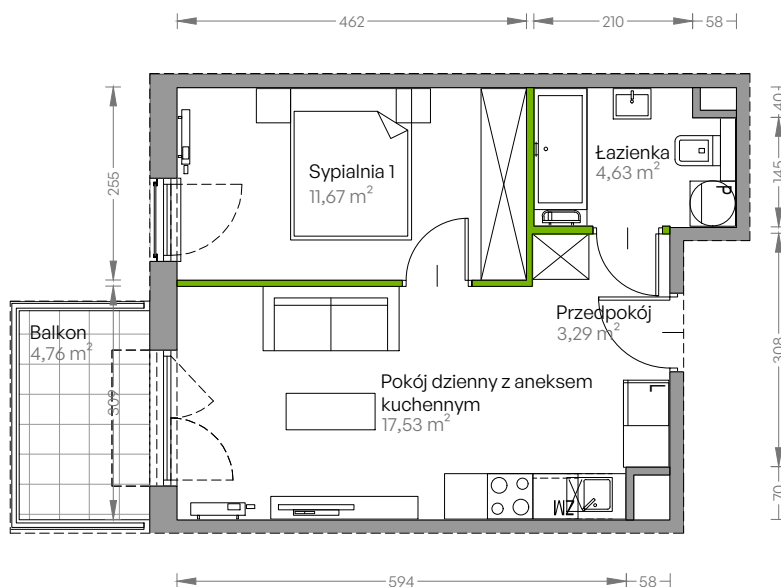

Centralna Vita

nr E.368

Powierzchnia **37,12 m²**

Piętro 7

Aranżacja mieszkania jest przykładowa

Powierzchnia użytkowa

przedpokój	3,29 m ²
sypialnia 1	11,67 m ²
pokój dzienny z aneksem kuchennym	17,53 m ²
łazienka	4,63 m ²
Razem	37,12 m²
+ balkon	4,76 m ²

Rzut kondygnacji Piętro 7

Plan osiedla Budynek E

U nas nigdy nie płacisz za powierzchnię pod ścianami działowymi!

Powierzchnia użytkowa wg PN-ISO 9836:1997