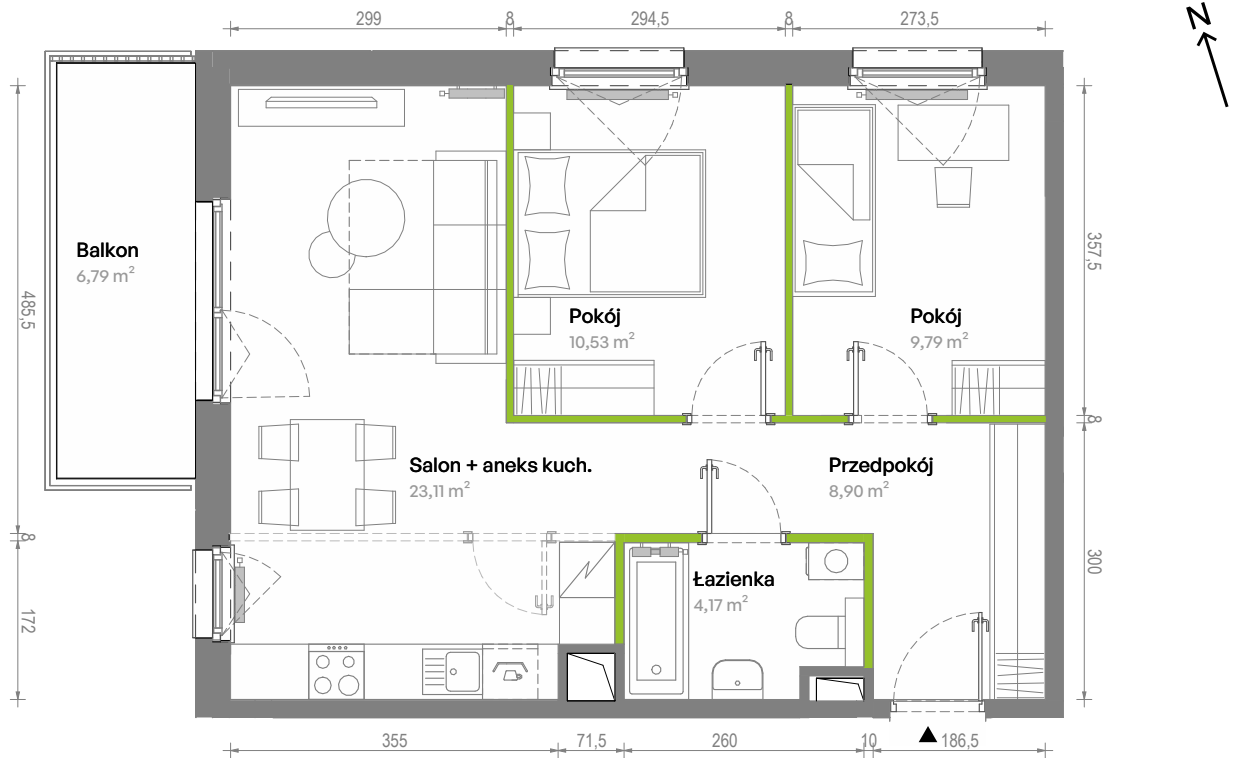

Południe Vita.

nr A2.02.25

Powierzchnia **56,50 m²**

Piętro **2**

Aranżacja mieszkania jest przykładowa.
Podano orientacyjne wymiary pomieszczeń.

Powierzchnia **użytkowa**

Rzut kondygnacji **Piętro 2**

Plan osiedla **Budynek A2**

Przedpokój	8,90 m ²
Salon + aneks kuch.	23,11 m ²
Pokój	10,53 m ²
Pokój	9,79 m ²
Łazienka	4,17 m ²
Razem	56,50 m²
+ Balkon	6,79 m ²

U nas nigdy nie płacisz za powierzchnię pod ścianami działowymi