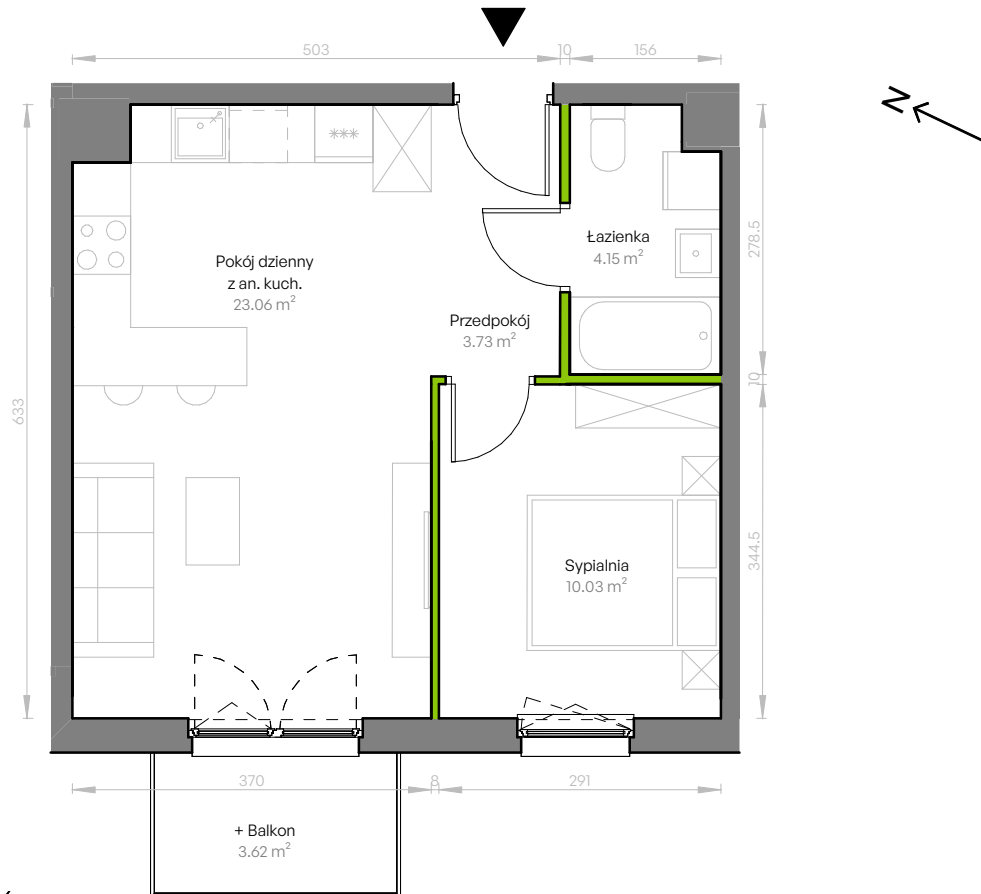

Szmaragdowy Park.

nr M19

Powierzchnia **40.97 m²**

Piętro 1

Aranżacja mieszkania jest przykładowa.
Podano orientacyjne wymiary pomieszczeń.
Wszystkie elementy wyposażenia mieszkania,
meble kuchenne, łazienkowe, pokojowe oraz schody
wewnętrzne należy wykonać we własnym zakresie.

Powierzchnia **użytkowa**

Pokój dzienny z an. kuch.	23.06 m ²
Sypialnia	10.03 m ²
Łazienka	4.15 m ²
Przedpokój	3.73 m ²
Razem	40.97 m²
+ Balkon	3.62 m ²

Rzut kondygnacji **Piętro 1**

Plan osiedla **Budynek E**

ścianki nadające się do demontażu

U nas nigdy nie płacisz za powierzchnię pod ścianami działowymi