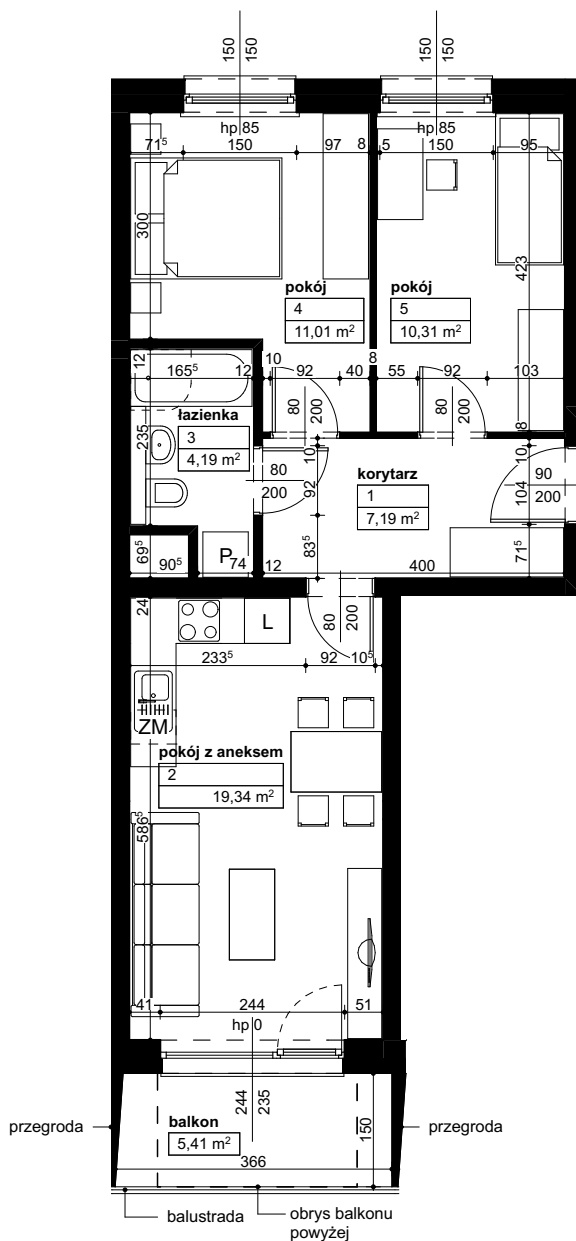

Lokalizacja osiedla

Położenie budynku

Skala 1:4000

Położenie mieszkania

Skala 1:2200

MAJTA
WOŁKOWSKA

BUDYNEK MIESZKALNY
WIELORODZINNY
UL. WOŁKOWSKA
W POZNANIU

SKALA 1:100

Wymiary podano w świetle ścian surowych, powierzchnie podano w świetle ścian otynkowanych.

OPIS MIESZKANIA:

Numer: **C/3/4/15**
Powierzchnia: **52,04m²**
Kondygnacja: **Piętro +4**
Struktura: **3 pokoje z aneksem kuchennym**
Cena brutto:
Cena brutto/m²: