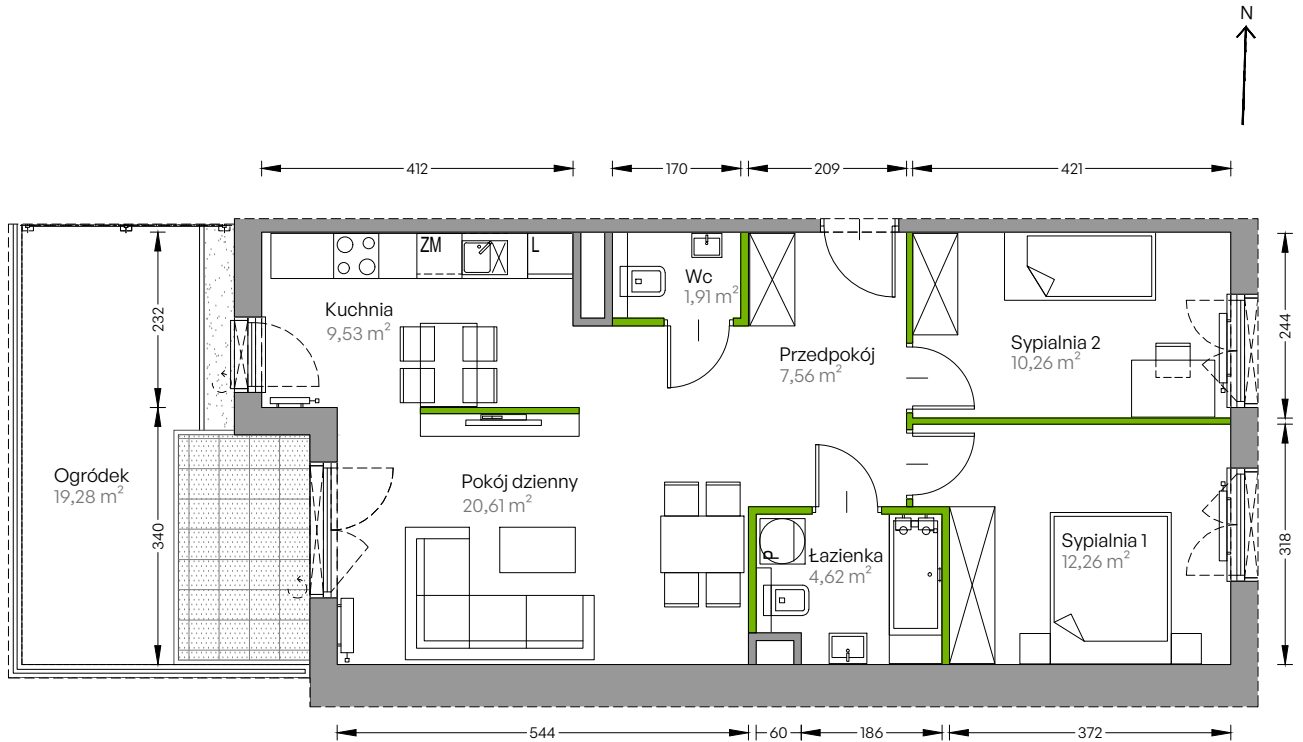

Centralna Vita

nr F.004

Powierzchnia **66,75 m²**

Parter

Aranżacja mieszkania jest przykładowa

Powierzchnia użytkowa

| | |
|---------------|----------------------------|
| przedpokój | 7,56 m ² |
| sypialnia 1 | 12,26 m ² |
| sypialnia 2 | 10,26 m ² |
| pokój dzienny | 20,61 m ² |
| kuchnia | 9,53 m ² |
| łazienka | 4,62 m ² |
| wc | 1,91 m ² |
| Razem | 66,75 m² |
| +ogródek | 19,28 m ² |

Rzut kondygnacji Parter

Plan osiedla Budynek F

U nas nigdy nie płacisz za powierzchnię pod ścianami działowymi!

Powierzchnia użytkowa wg PN-ISO 9836:1997

DEVELIA

Biuro sprzedaży
ul. Grzegorzewska 77

Tel.: 12 350 57 27
krakow@develia.pl