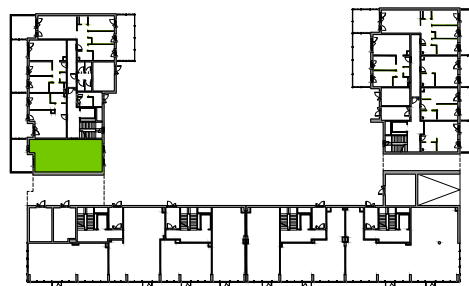

Centralna Vita

nr F.004

Powierzchnia **66,75 m²**

Parter

Aranżacja mieszkania jest przykładowa

Powierzchnia użytkowa

| | |
|---------------|----------------------------|
| przedpokój | 7,56 m ² |
| sypialnia 1 | 12,26 m ² |
| sypialnia 2 | 10,26 m ² |
| pokój dzienny | 20,61 m ² |
| kuchnia | 9,53 m ² |
| łazienka | 4,62 m ² |
| wc | 1,91 m ² |
| Razem | 66,75 m² |
| +ogródek | 19,28 m ² |

Rzut kondygnacji Parter

Plan osiedla Budynek F

U nas nigdy nie płacisz za powierzchnię pod ścianami działowymi!

Powierzchnia użytkowa wg PN-ISO 9836:1997

DEVELIA

Biuro sprzedaży
ul. Grzegorzewska 77

Tel.: 12 350 57 27
krakow@develia.pl