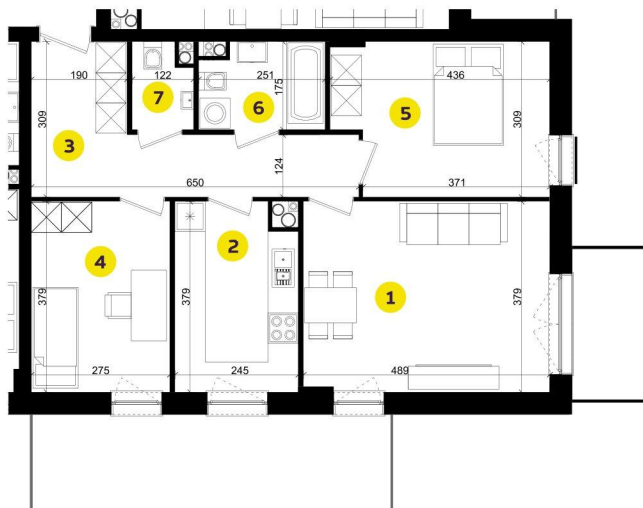

MIESZKANIE E1C

Pow.: 67,07 m²

Piętro: 0

**NOWE
ZŁOTNO**

1. Salon	18,29 m
2. Kuchnia	8,79 m
3. Przedpokój	11,38 m
4. Pokój	10,29 m
5. Pokój	12,37 m
6. Łazienka	4,07 m
7. Łazienka	1,88 m

Powierzchnia: 67,07 m²

Balkon: 4,50 m²

Taras zielony: 23,30 m²