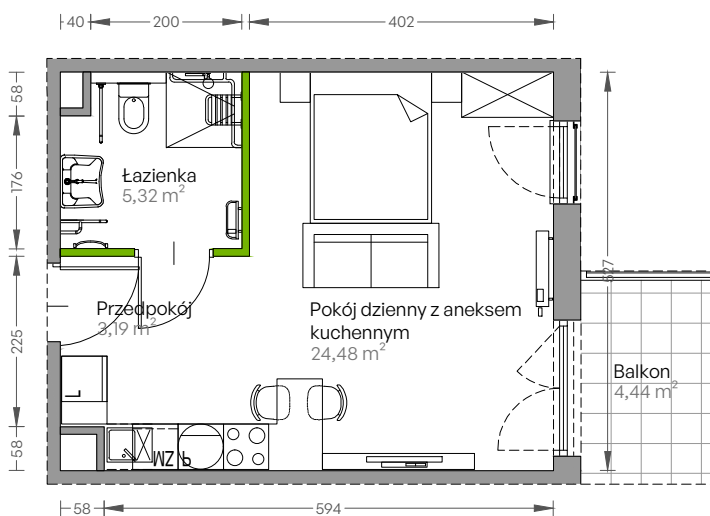

Centralna Vita

nr E.116

Powierzchnia **32,99 m²**

Piętro 5

Aranżacja mieszkania jest przykładowa

Powierzchnia użytkowa

przedpokój	3,19 m ²
pokój dzienny z aneksem kuchennym	24,48 m ²
łazienka	5,32 m ²
Razem	32,99 m²
+balkon	4,44 m ²

Rzut kondygnacji Piętro 5

Plan osiedla Budynek E

U nas nigdy nie płacisz za powierzchnię pod ścianami działowymi!

Powierzchnia użytkowa wg PN-ISO 9836:1997