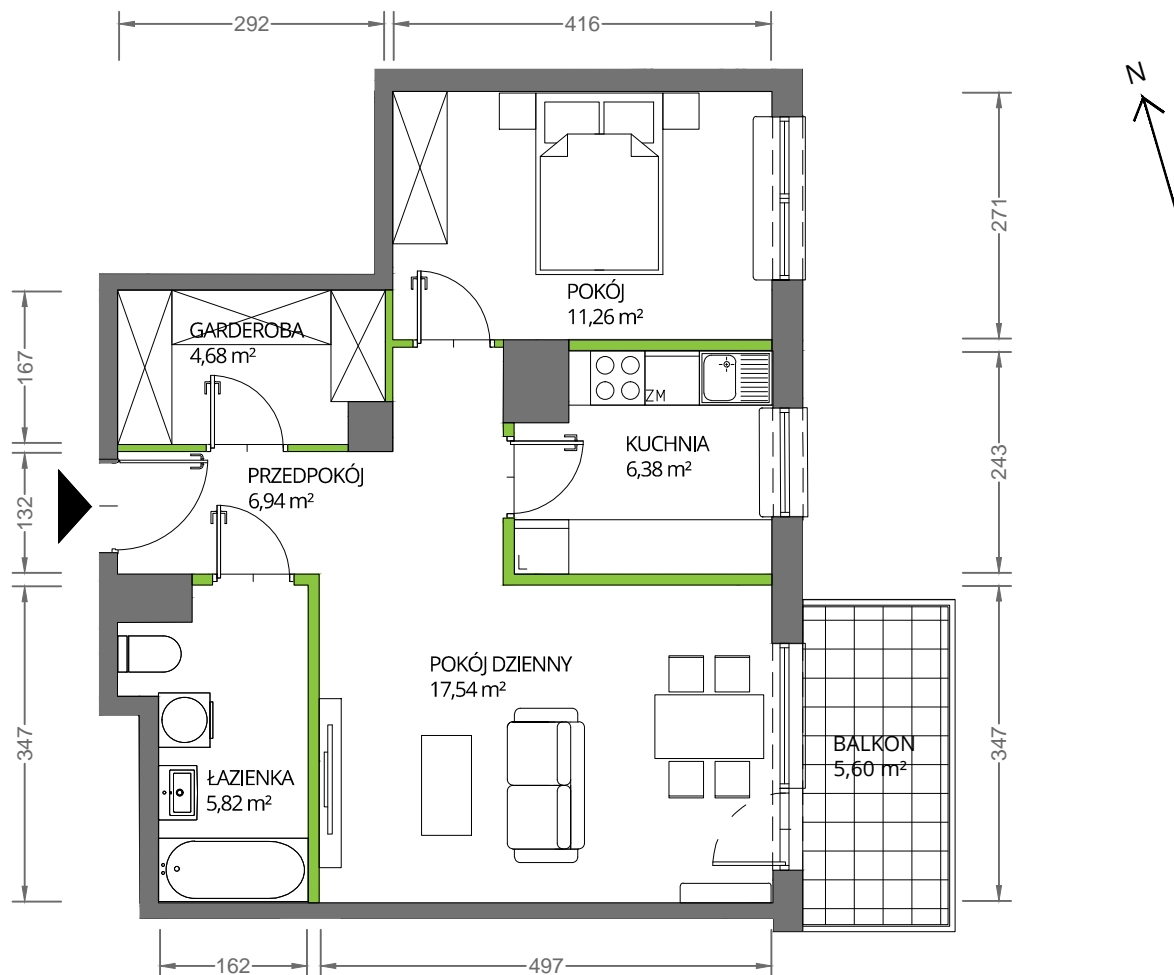

Krakowska Vita

nr 277

Powierzchnia **52,62 m²**

Piętro 2

Aranżacja mieszkania jest przykładowa

Powierzchnia **użytkowa**

Rzut kondygnacji **Piętro 2**

Plan osiedla

pokój dzienny	17,54 m ²
pokój	11,26 m ²
kuchnia	6,38 m ²
łazienka	5,82 m ²
przedpokój	6,94 m ²
garderoba	4,68 m ²
Razem	52,62 m²
+ balkon	5,60 m ²

U nas nigdy nie płacisz za powierzchnię pod ścianami działowymi