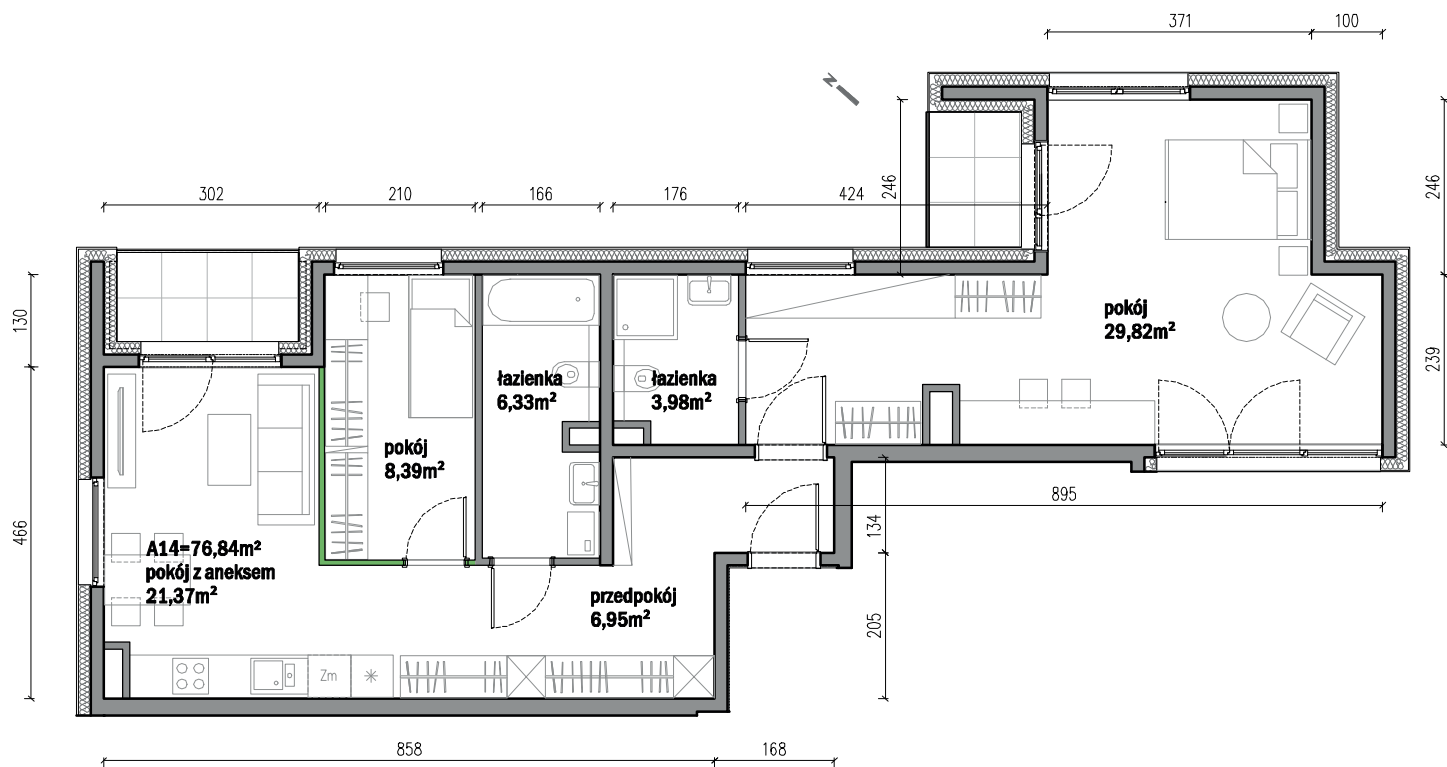

Traugutta Vita.

nr A14

Powierzchnia **76,84m²**

Piętro 1

Aranżacja mieszkania jest przykładowa

Powierzchnia użytkowa

pokój z aneksem kuchennym	21,37m ²
pokój	8,39m ²
łazienka	6,33m ²
pokój	29,82m ²
łazienka	3,98m ²
przedpokój	6,95m ²
Razem	76,84m²
+taras	3,20m ²
+taras	2,47m ²

Rzut kondygnacji Piętro 1