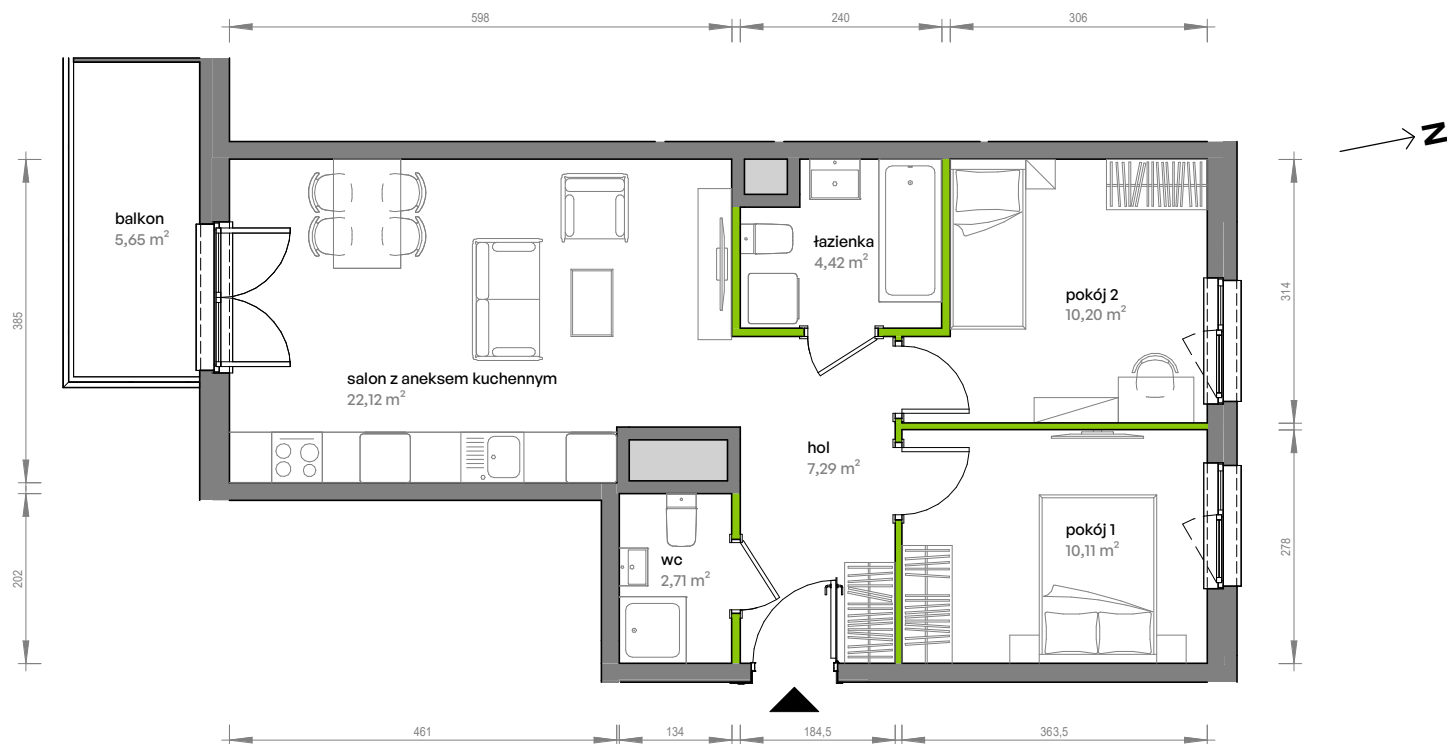

Unii Lubelskiej Vita.

nr A.03.043

Powierzchnia **56,85 m²**

Piętro 3

Aranżacja mieszkania jest przykładowa

Powierzchnia użytkowa

hol	7,29 m ²
pokój 1	10,11 m ²
pokój 2	10,20 m ²
salon z aneksem kuchennym	22,12 m ²
wc	2,71 m ²
łazienka	4,42 m ²
Razem	56,85 m²
+ balkon	5,65 m ²

Rzut kondygnacji Piętro 3

Plan osiedla

U nas nigdy nie płacisz za powierzchnię pod ścianami działowymi