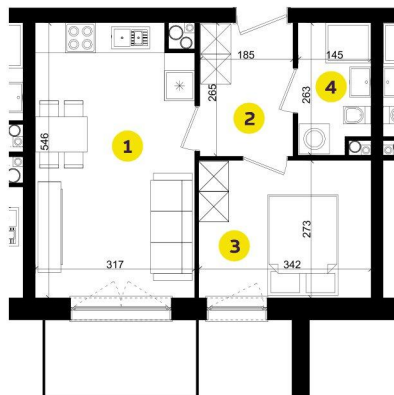

MIESZKANIE F5C

Pow.: 34,33 m²
Piętro: 4

**NOWE
ZŁOTNO**

1. Salon z aneksem	16,77 m ²
2. Przedpokój	4,81 m ²
3. Pokój	9,21 m ²
4. Łazienka	3,54 m ²

Powierzchnia:	34,33 m ²
Balkon:	4,50 m ²