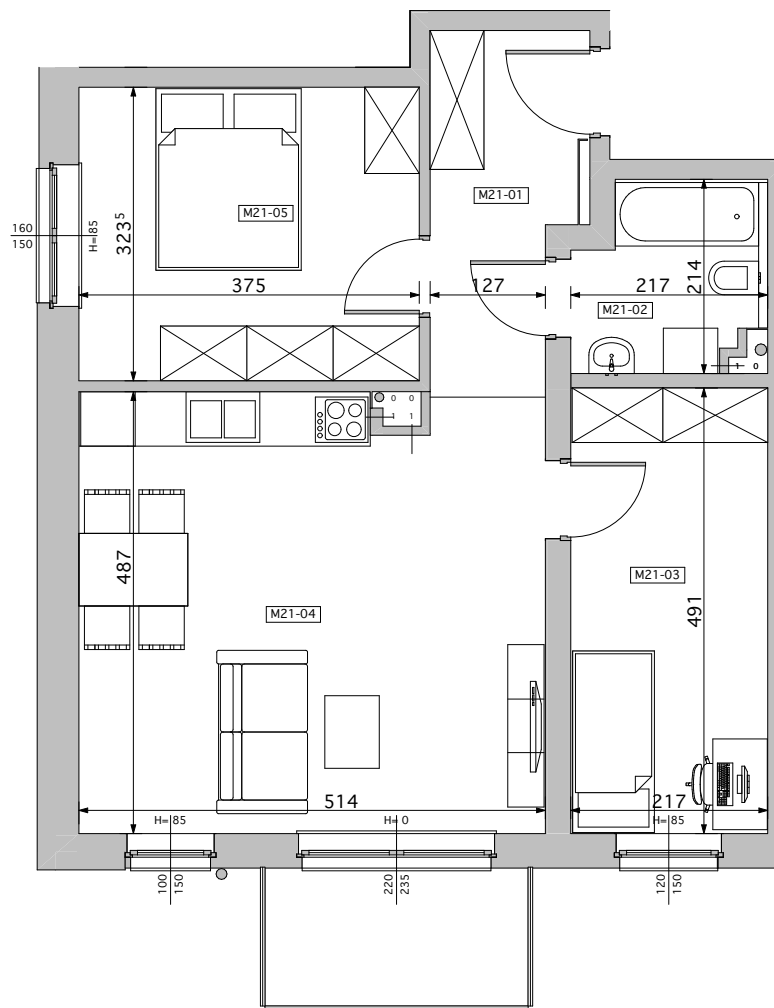

Koninko, ul. Radiowa

BLOK NR 1
MIESZKANIE M21 - I PIĘTRO

LOKALIZACJA BUDYNKU
NA OSIEDLU

LOKALIZACJA MIESZKANIA
W BUDYNKU

MIESZ- KANIE	NR POM.	NAZWA POM.	POW. PODŁOGI [m ²]
M21			
	M21-01	korytarz	6,17
	M21-02	łazienka	4,04
	M21-03	pokój	10,65
	M21-04	pokój dzienny+aneks k.	24,64
	M21-05	pokój	12,13
			57,63 m ²