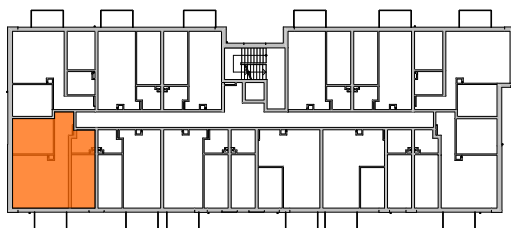

Koninko, ul. Radiowa

BLOK NR 1
MIESZKANIE M21 - I PIĘTRO

LOKALIZACJA BUDYNKU
NA OSIEDLU

LOKALIZACJA MIESZKANIA
W BUDYNKU

MIESZ- KANIE	NR POM.	NAZWA POM.	POW. PODŁOGI [m ²]
M21			
	M21-01	korytarz	6,17
	M21-02	łazienka	4,04
	M21-03	pokój	10,65
	M21-04	pokój dzienny+aneks k.	24,64
	M21-05	pokój	12,13
			57,63 m ²