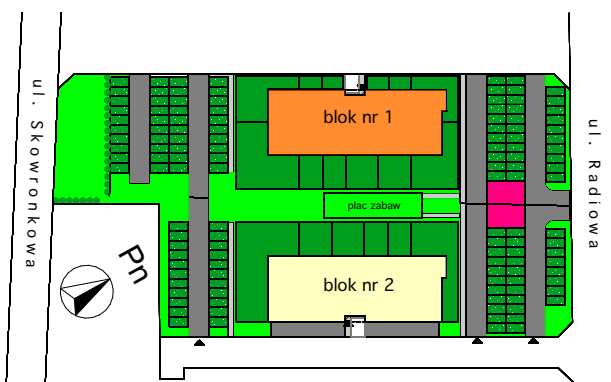

Koninko, ul. Radiowa

BLOK NR 1
MIESZKANIE M21 - I PIĘTRO

LOKALIZACJA BUDYNKU
NA OSIEDLU

LOKALIZACJA MIESZKANIA
W BUDYNKU

MIESZ- KANIE	NR POM.	NAZWA POM.	POW. PODŁOGI [m ²]
M21			
	M21-01	korytarz	6,17
	M21-02	łazienka	4,04
	M21-03	pokój	10,65
	M21-04	pokój dzienny+aneks k.	24,64
	M21-05	pokój	12,13
			57,63 m ²