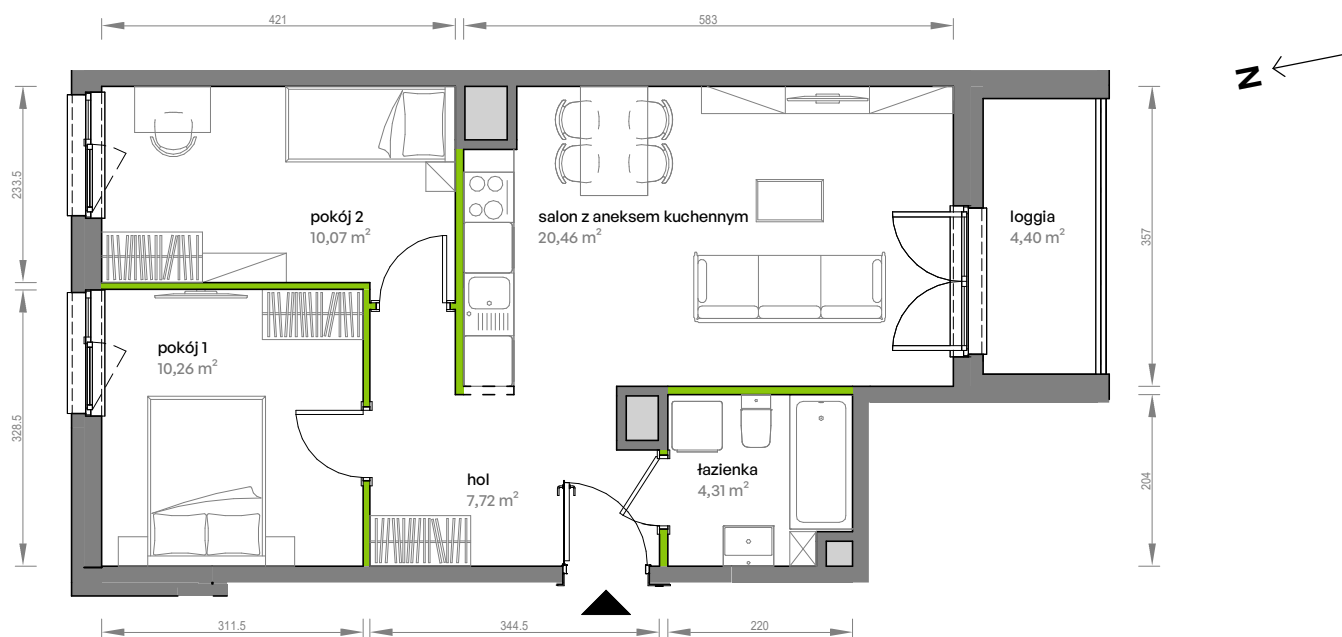

Unii Lubelskiej Vita.

nr D.06.241

Powierzchnia **52,82 m²**

Piętro **6**

Aranżacja mieszkania jest przykładowa

Powierzchnia użytkowa

hol	7,72 m ²
pokój 1	10,26 m ²
pokój 2	10,07 m ²
salon z aneksem kuchennym	20,46 m ²
łazienka	4,31 m ²
Razem	52,82 m²
+ loggia	4,40 m ²

Rzut kondygnacji Piętro 6

Plan osiedla

U nas nigdy nie płacisz za powierzchnię pod ścianami działowymi