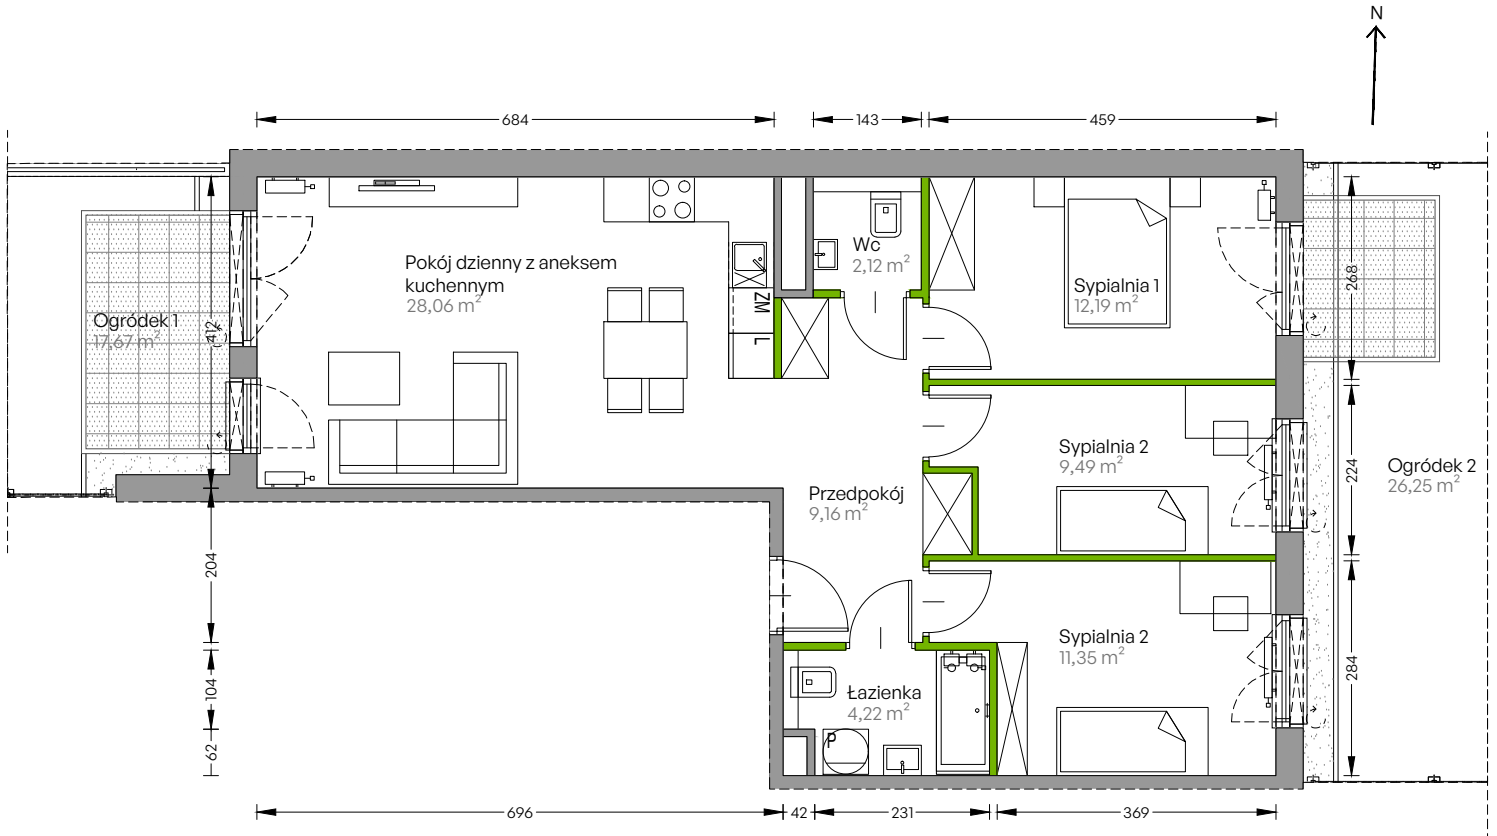

Centralna Vita

nr F.001

Powierzchnia **76,59 m²**

Parter

Aranzacja mieszkania jest przykładowa

Powierzchnia użytkowa

przedpokój	9,16 m ²
sypialnia 1	12,19 m ²
sypialnia 2	9,49 m ²
sypialnia 3	11,35 m ²
pokój dzienny z aneksem kuchennym	28,06 m ²
łazienka	4,22 m ²
wc	2,12 m ²
Razem	76,59 m²
+ogródek 1	17,67 m ²
+ogródek 2	26,25 m ²

U nas nigdy nie płacisz za powierzchnię pod ścianami działowymi!

Powierzchnia użytkowa wg PN-ISO 9836:1997

Rzut kondygnacji Parter

Plan osiedla Budynek F