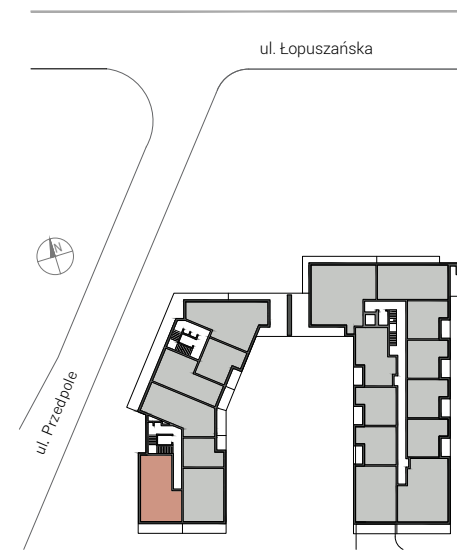

ŁOPUSZAŃSKA⁴⁷

NUMER LOKALU	L.1.4
POWIERZCHNIA UŻYTKOWA	70.09 m²
POWIERZCHNIA ROZLICZENIOWA	71.50 m²
PIĘTRO	1
LICZBA POKOI	3
POWIERZCHNIA POD ŚCIANAMI NADAJĄCYMI SIĘ DO DEMONTAŻU	1.41 m²

 Ściany możliwe do demontażu
 Ściany niedemontowalne