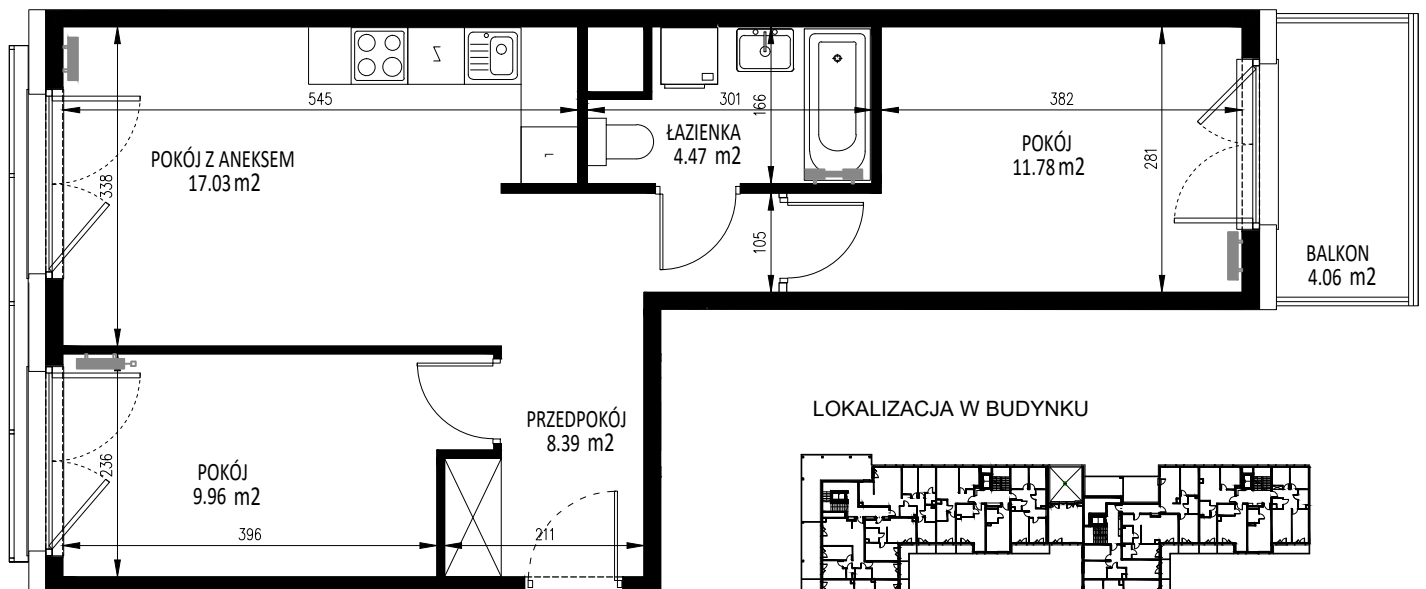

KRAKOWSKIE TARASY

ul. Krakowska 88

BIURO SPRZEDAŻY
ul. Krakowska 88, 50-427 Wrocław
tel. 71 740 00 14
krakowskietarasy@ims-budownictwo.pl

www.ims-budownictwo.pl

Nr mieszkania	Klatka	Piętro	Liczba pokoi	Powierzchnia [m ²]	Powierzchnia balkonu[m ²]
138	6	2 piętro	3	51,63	4,06

LOKALIZACJA W BUDYNKU

Ostateczna powierzchnia lokali zostanie określona na podstawie pomiaru powykonawczego.
Załączony rzut należy traktować poglądowo, jest on prezentowany w celu przedstawienia rozkładu funkcjonalnego pomieszczeń w obrębie lokalu.
Powierzchnię podano dla budynku w stanie wykończonym, na poziomie podłogi.
Do powierzchni kondygnacji nie są wliczane szachty instalacyjne wraz z ich obudową i wykończeniem oraz ścianki działowe.