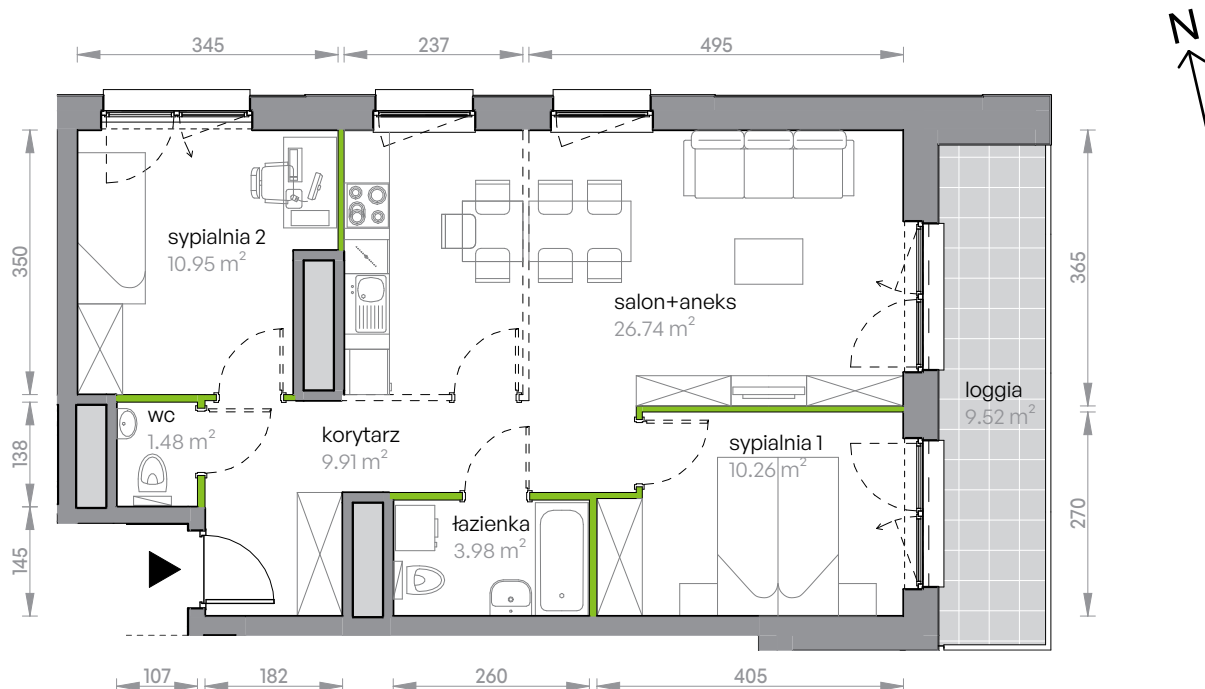

Legnicka Vita

L1/10/99

Powierzchnia **63.32 m²**

Piętro **10**

Aranżacja mieszkania jest przykładowa

Powierzchnia **użytkowa**

korytarz	9.91 m ²
salon+aneks	26.74 m ²
sypialnia 1	10.26 m ²
sypialnia 2	10.95 m ²
wc	1.48 m ²
łazienka	3.98 m ²
Razem	63.32 m²
+ loggia	9.52 m ²

U nas nigdy nie płacisz za powierzchnię pod ścianami działowymi

Rzut kondygnacji **Piętro 10**

Plan osiedla **Budynek L1**