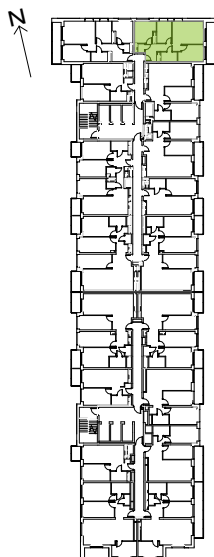

Legnicka Vita

L1/10/99

Powierzchnia **63.32 m²**

Piętro **10**

Aranżacja mieszkania jest przykładowa

Powierzchnia **użytkowa**

korytarz	9.91 m ²
salon+aneks	26.74 m ²
sypialnia 1	10.26 m ²
sypialnia 2	10.95 m ²
wc	1.48 m ²
łazienka	3.98 m ²
Razem	63.32 m²
+ loggia	9.52 m ²

U nas nigdy nie płacisz za powierzchnię pod ścianami działowymi

Rzut kondygnacji **Piętro 10**

Plan osiedla **Budynek L1**