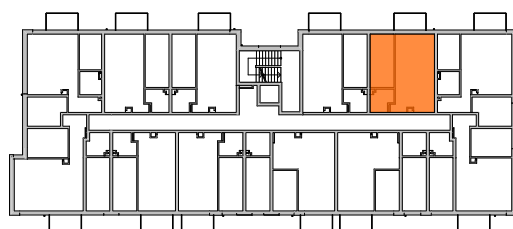

Koninko, ul. Radiowa

BLOK NR 2
MIESZKANIE M08 - I PIĘTRO

LOKALIZACJA BUDYNKU
NA OSIEDLU

LOKALIZACJA MIESZKANIA
W BUDYNKU

MIESZ- KANIE	NR POM.	NAZWA POM.	POW. PODŁOGI [m ²]
M08	M08-01	pokój dzienny+aneks k.	26,17
	M08-02	pokój	10,75
	M08-03	łazienka	3,94
			40,86 m ²