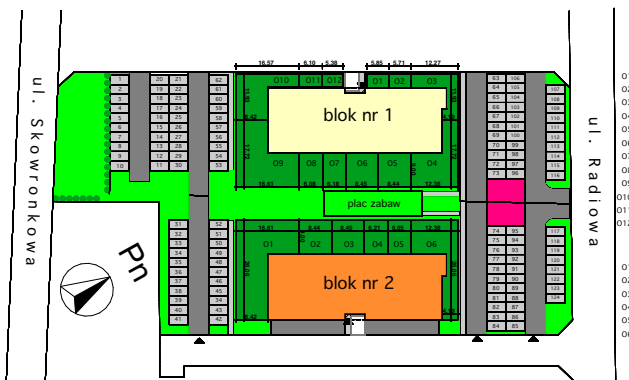

Koninko, ul. Radiowa

BLOK NR 2
MIESZKANIE M08 - I PIĘTRO

LOKALIZACJA BUDYNKU
NA OSIEDLU

LOKALIZACJA MIESZKANIA
W BUDYNKU

MIESZ- KANIE	NR POM.	NAZWA POM.	POW. PODŁOGI [m ²]
M08	M08-01	pokój dzienny+aneks k.	26,17
	M08-02	pokój	10,75
	M08-03	łazienka	3,94
			40,86 m ²