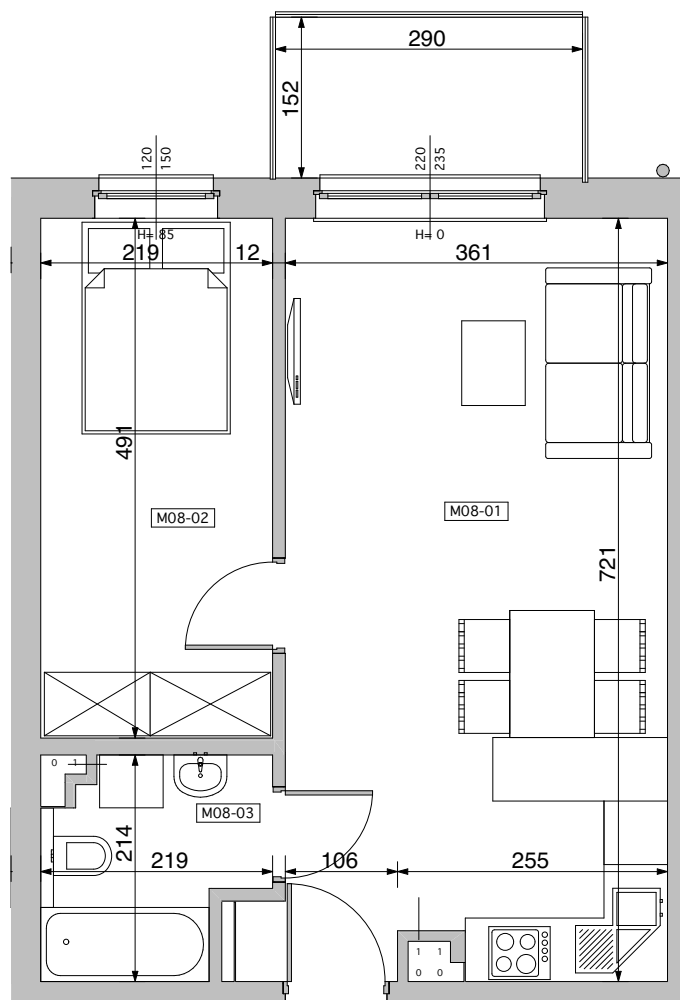

Koninko, ul. Radiowa

BLOK NR 2
MIESZKANIE M08 - I PIĘTRO

LOKALIZACJA BUDYNKU
NA OSIEDLU

LOKALIZACJA MIESZKANIA
W BUDYNKU

MIESZ- KANIE	NR POM.	NAZWA POM.	POW. PODŁOGI [m ²]
M08	M08-01	pokój dzienny+aneks k.	26,17
	M08-02	pokój	10,75
	M08-03	łazienka	3,94
			40,86 m ²