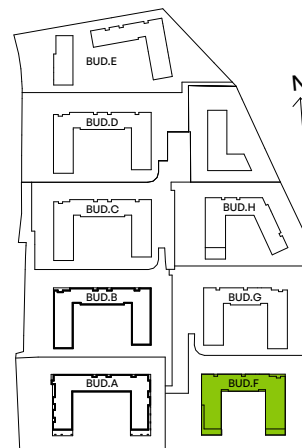

CITY VIBE.

nr F.092

Powierzchnia **44,13 m²**

Piętro **2**

Aranżacja mieszkania jest przykładowa

Powierzchnia użytkowa

salon z aneksem kuchennym	24,17 m ²
przedpokój	6,96 m ²
łazienka	3,70 m ²
sypialnia	9,30 m ²
Razem	44,13 m ²
+balkon	3,75 m ²

Rzut kondygnacji Piętro 2

Plan osiedla Budynek F

U nas nigdy nie płacisz za powierzchnię pod ścianami działowymi