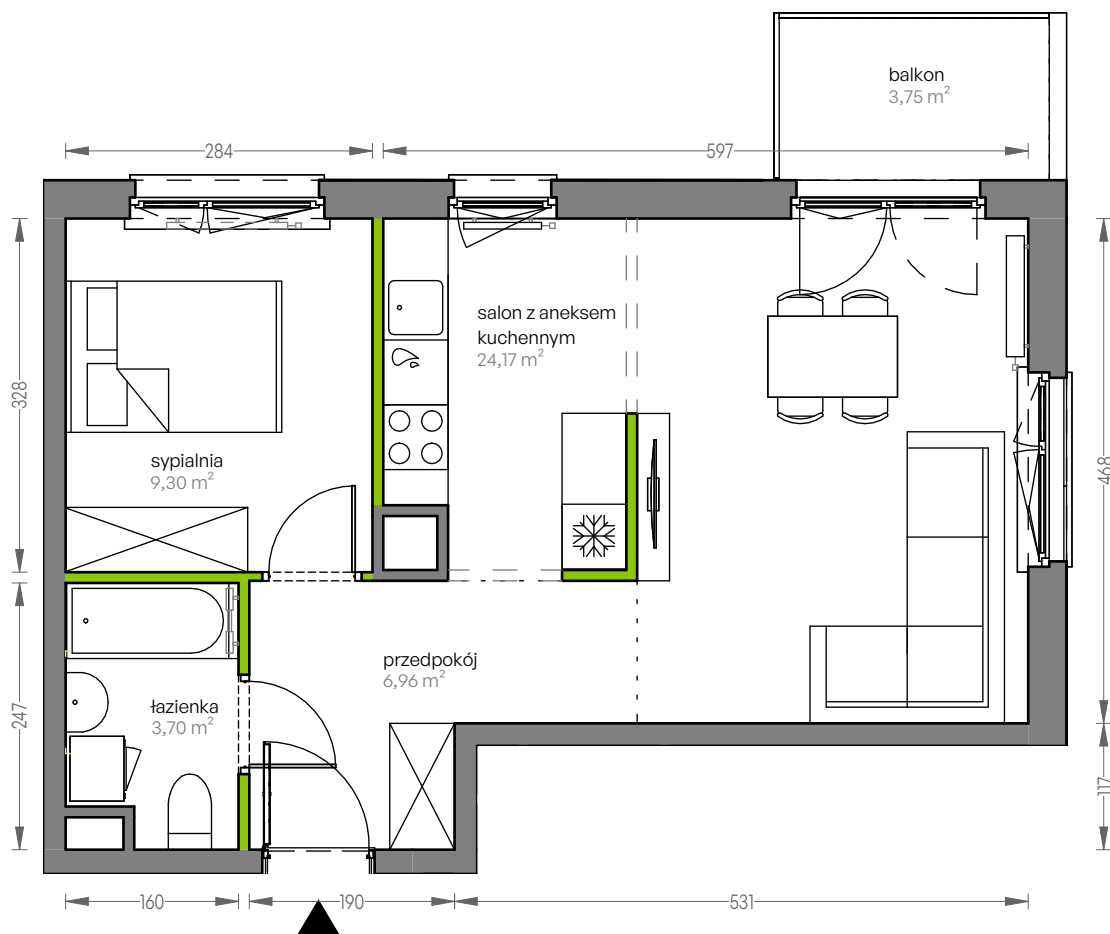

CITY VIBE.

nr F.092

Powierzchnia **44,13 m²**

Piętro **2**

Aranżacja mieszkania jest przykładowa

Powierzchnia użytkowa

salon z aneksem kuchennym	24,17 m ²
przedpokój	6,96 m ²
łazienka	3,70 m ²
sypialnia	9,30 m ²
Razem	44,13 m ²
+balkon	3,75 m ²

Rzut kondygnacji Piętro 2

Plan osiedla Budynek F

U nas nigdy nie płacisz za powierzchnię pod ścianami działowymi