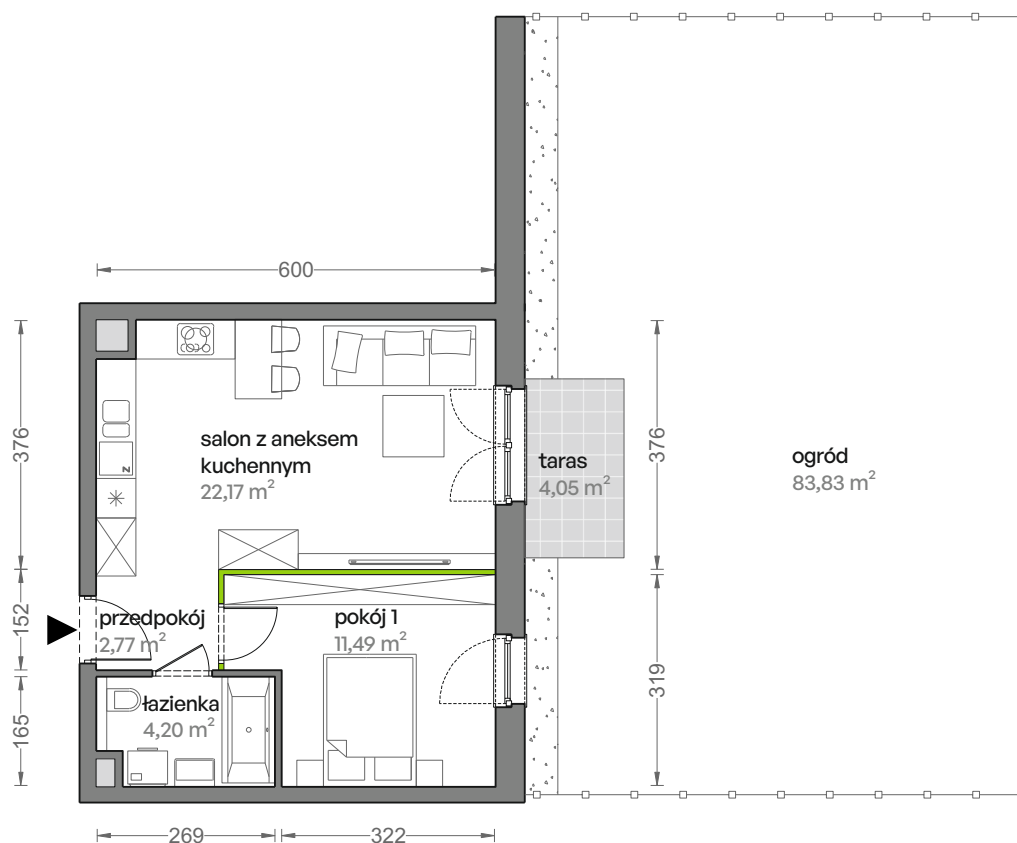

Ceglana Park.

nr 2/a/1

Powierzchnia **40,63 m²**

Parter

Aranżacja mieszkania jest przykładowa

Powierzchnia **użytkowa**

salon z aneksem kuchennym	22,17 m ²
pokój 1	11,49 m ²
łazienka	4,20 m ²
przedpokój	2,77 m ²
Razem	40,63 m²
+taras	4,05 m ²
+ogród	83,83 m ²

Rzut kondygnacji **Parter**

Plan osiedla **Budynek 2**