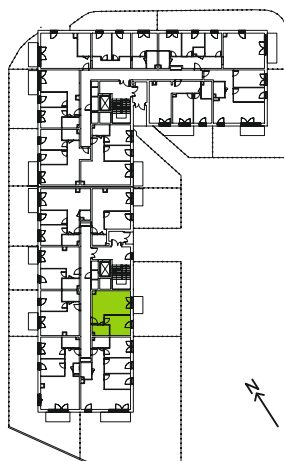

Ceglana Park.

nr 2/a/1

Powierzchnia **40,63 m²**

Parter

Aranżacja mieszkania jest przykładowa

Powierzchnia **użytkowa**

salon z aneksem kuchennym	22,17 m ²
pokój 1	11,49 m ²
łazienka	4,20 m ²
przedpokój	2,77 m ²
Razem	40,63 m²
+taras	4,05 m ²
+ogród	83,83 m ²

Rzut kondygnacji **Parter**

Plan osiedla **Budynek 2**