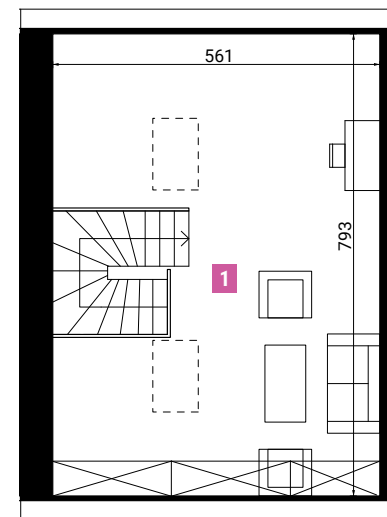

Salon, trzy sypialnie, dwie łazienki

Dużo przestrzeni do przechowywania, dodatkowa przestrzeń na strychu

Szybki dojazd do centrum Krakowa

Widok osiedla z lotu ptaka

Widok od strony ulicy

NR	POMIESZCZENIE	POW. PODŁOGI
1	Łazienka	7,39 m ²
2	Pokój	8,34 m ²
3	Korytarz	3,08 m ²
4	Sypialnia	9,92 m ²
5	Sypialnia	8,54 m ²
6	Schody	2,33 m ²
SUMA:		39,60 m²
PUM CAŁOŚCI:		90 m²

Dużo przestrzeni do przechowywania, dodatkowa przestrzeń na strychu

Szybki dojazd do centrum Krakowa

Widok osiedla z lotu ptaka

Widok od strony ogrodu

1. Gabinet 39,78 m²

Instalacja pod fotowoltaikę

Instalacja pod klimatyzację

Rzut piętra

NR	POMIESZCZENIE	POW. PODŁOGI
1	Gabinet	39,78 m ²
SUMA:		39,78 m²
PUM CAŁOŚĆ:		90 m²

Przedstawiona aranżacja lokalu jest przykładowa, rysunki w tym zakresie mają charakter informacyjny i nie stanowią oferty w rozumieniu przepisów Kodeksu Cywilnego. Powierzchnia projektowa może nieznacznie różnić się od powierzchni powykonawczej ze względu na charakter procesu budowlanego. Ostateczna powierzchnia działki oraz ogródków może się nieznacznie różnić i zostanie ustalona po dokonaniu podziału nieruchomości. Wymiary podano w stanie surowym.