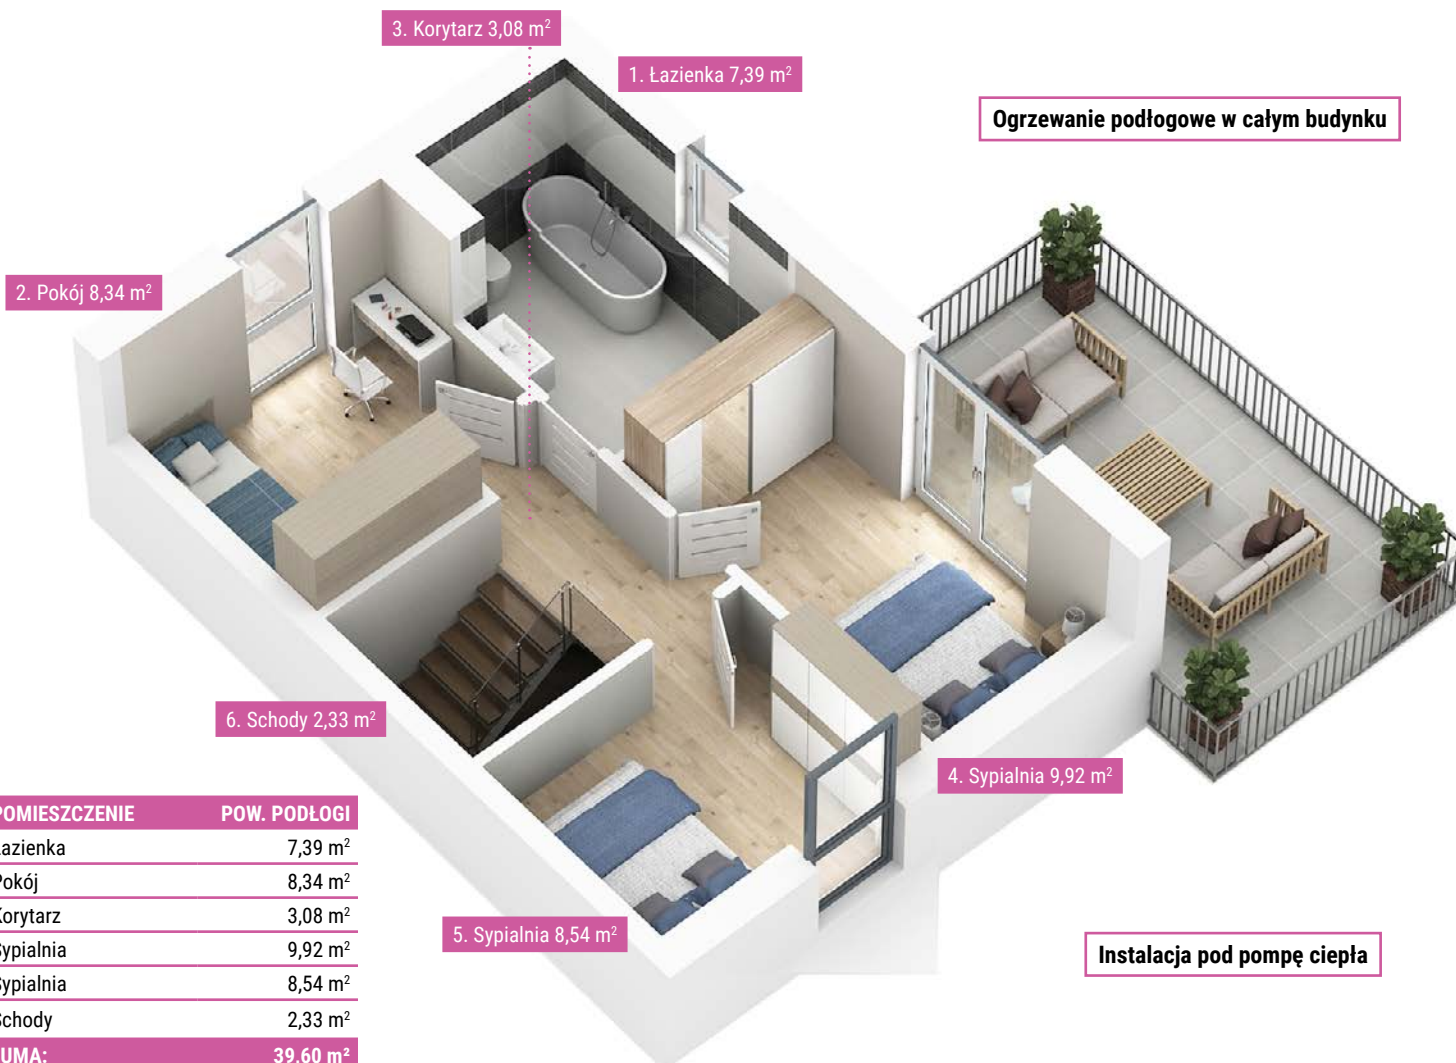

Praktyczne mieszkanie dla czteroosobowej rodziny

Salon, trzy sypialnie, dwie łazienki

Dużo przestrzeni do przechowywania, dodatkowa przestrzeń na strychu

Szybki dojazd do centrum Krakowa

Widok osiedla z lotu ptaka

Salon, trzy sypialnie, dwie łazienki

Dużo przestrzeni do przechowywania, dodatkowa przestrzeń na strychu

Szybki dojazd do centrum Krakowa

Widok osiedla z lotu ptaka

Widok od strony ulicy

NR	POMIESZCZENIE	POW. PODŁOGI
1	Łazienka	7,39 m ²
2	Pokój	8,34 m ²
3	Korytarz	3,08 m ²
4	Sypialnia	9,92 m ²
5	Sypialnia	8,54 m ²
6	Schody	2,33 m ²
SUMA:		39,60 m²
PUM CAŁOŚCI:		90 m²

Dużo przestrzeni do przechowywania, dodatkowa przestrzeń na strychu

Szybki dojazd do centrum Krakowa

Widok osiedla z lotu ptaka

Widok od strony ogrodu

1. Gabinet 39,78 m²

Instalacja pod fotowoltaikę

Instalacja pod klimatyzację

Rzut piętra

NR	POMIESZCZENIE	POW. PODŁOGI
1	Gabinet	39,78 m ²
SUMA:		39,78 m²
PUM CAŁOŚĆ:		90 m²

Przedstawiona aranżacja lokalu jest przykładowa, rysunki w tym zakresie mają charakter informacyjny i nie stanowią oferty w rozumieniu przepisów Kodeksu Cywilnego. Powierzchnia projektowa może nieznacznie różnić się od powierzchni powykonawczej ze względu na charakter procesu budowlanego. Ostateczna powierzchnia działki oraz ogródków może się nieznacznie różnić i zostanie ustalona po dokonaniu podziału nieruchomości. Wymiary podano w stanie surowym.