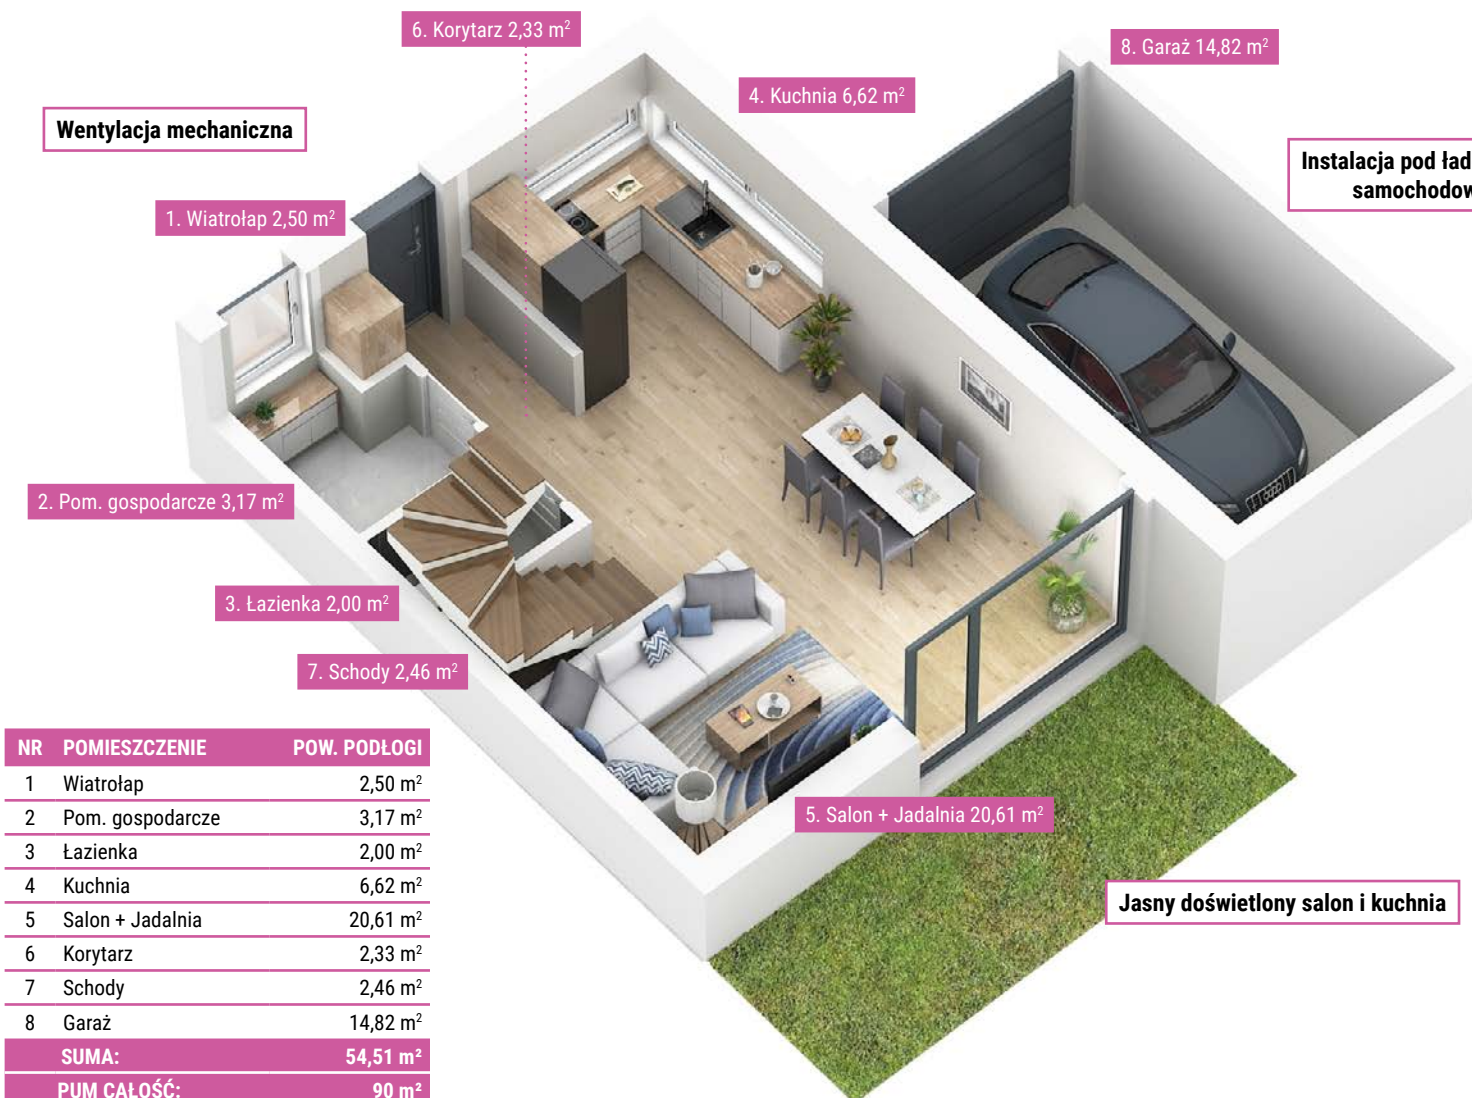

Rzut parteru

4K DEVELOPMENT

Wieliczka | ul. Dembowskiego 5/200

e-mail: sprzedaz@4kd.pl

tel. 531 520 510

www.magnoliowa-twin.pl