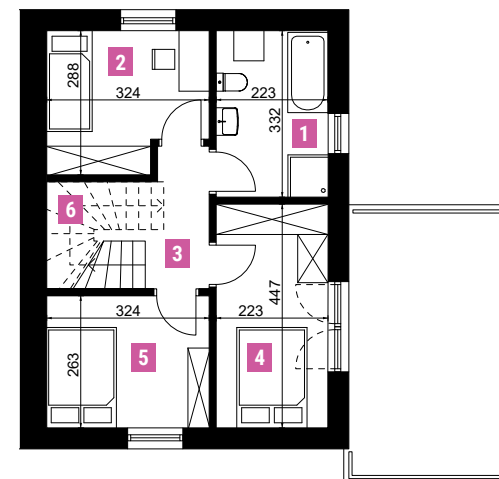

Praktyczne mieszkanie dla czteroosobowej rodziny

Salon, trzy sypialnie, dwie łazienki

Dużo przestrzeni do przechowywania, dodatkowa przestrzeń na strychu

Szybki dojazd do centrum Krakowa

Widok osiedla z lotu ptaka

Salon, trzy sypialnie, dwie łazienki

Dużo przestrzeni do przechowywania, dodatkowa przestrzeń na strychu

Szybki dojazd do centrum Krakowa

Widok osiedla z lotu ptaka

Widok od strony ulicy

NR	POMIESZCZENIE	POW. PODŁOGI
1	Łazienka	7,39 m ²
2	Pokój	8,34 m ²
3	Korytarz	3,08 m ²
4	Sypialnia	9,92 m ²
5	Sypialnia	8,54 m ²
6	Schody	2,33 m ²
SUMA:		39,60 m²
PUM CAŁOŚCI:		90 m²

Dużo przestrzeni do przechowywania, dodatkowa przestrzeń na strychu

Szybki dojazd do centrum Krakowa

Widok osiedla z lotu ptaka

Widok od strony ogrodu

1. Gabinet 39,78 m²

Instalacja pod fotowoltaikę

Instalacja pod klimatyzację

Rzut piętra

NR	POMIESZCZENIE	POW. PODŁOGI
1	Gabinet	39,78 m ²
SUMA:		39,78 m²
PUM CAŁOŚĆ:		90 m²

Przedstawiona aranżacja lokalu jest przykładowa, rysunki w tym zakresie mają charakter informacyjny i nie stanowią oferty w rozumieniu przepisów Kodeksu Cywilnego. Powierzchnia projektowa może nieznacznie różnić się od powierzchni powykonawczej ze względu na charakter procesu budowlanego. Ostateczna powierzchnia działki oraz ogródków może się nieznacznie różnić i zostanie ustalona po dokonaniu podziału nieruchomości. Wymiary podano w stanie surowym.