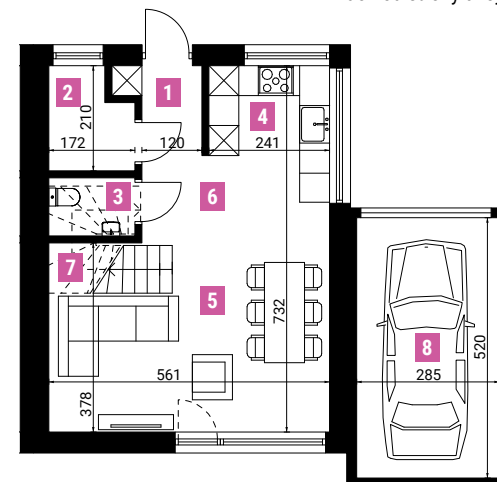

Widok od strony ulicy

Rzut parteru

4K DEVELOPMENT

Wieliczka | ul. Dembowskiego 5/200

e-mail: sprzedaz@4kd.pl

tel. 531 520 510

www.magnoliowa-twin.pl