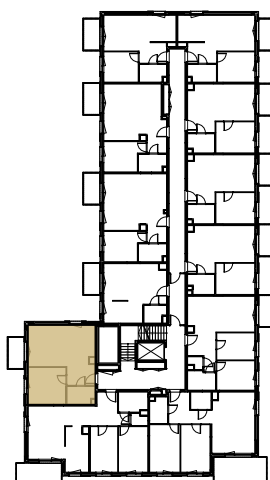

KRÓLOWEJ JADWIGI 51

nr A/44

Powierzchnia 43,32 m²

Piętro 3

Aranżacja mieszkania jest przykładowa

Powierzchnia użytkowa

salon z aneksem	22,82 m ²
pokój	11,76 m ²
łazienka	4,01 m ²
korytarz	4,73 m ²
Razem	43,32 m²
+balkon	4,30 m ²

Rzut kondygnacji Piętro 3

Plan osiedla Budynek A