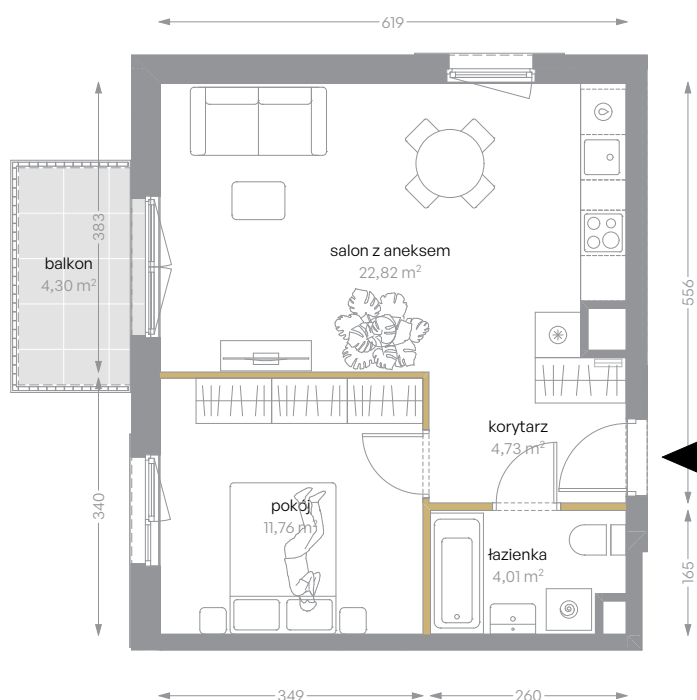

KRÓLOWEJ JADWIGI 51

nr A/44

Powierzchnia 43,32 m²

Piętro 3

Aranżacja mieszkania jest przykładowa

Powierzchnia użytkowa

salon z aneksem	22,82 m ²
pokój	11,76 m ²
łazienka	4,01 m ²
korytarz	4,73 m ²
Razem	43,32 m²
+balkon	4,30 m ²

Rzut kondygnacji Piętro 3

Plan osiedla Budynek A