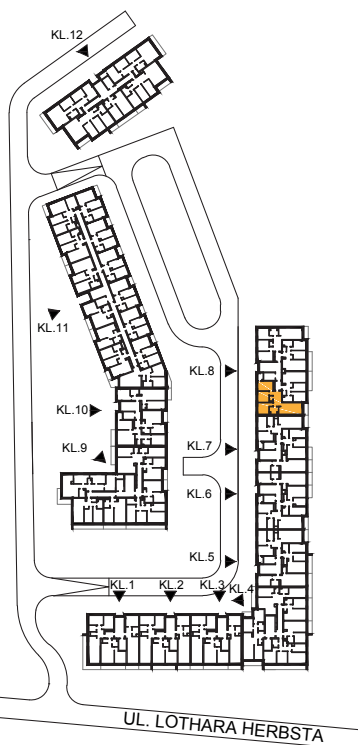

ul. Lothara Herbsta

powierzchnia użytkowa **75,69** m<sup>2</sup>

pokój dzienny z aneksem kuch.	22,02 m <sup>2</sup>
sypialnia	12,07 m <sup>2</sup>
sypialnia	11,86 m <sup>2</sup>
sypialnia	10,14 m <sup>2</sup>
garderoba	3,13 m <sup>2</sup>
łazienka	4,92 m <sup>2</sup>
wc	1,46 m <sup>2</sup>
przedpokój	10,09 m <sup>2</sup>
loggia	3,25 m <sup>2</sup>