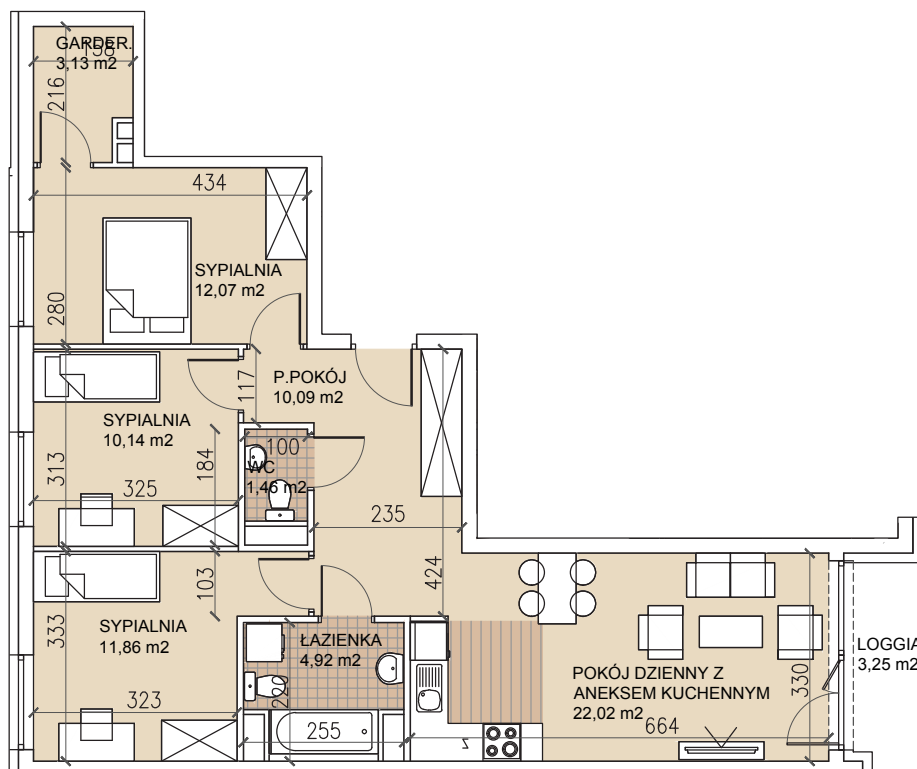

ul. Lothara Herbsta

powierzchnia użytkowa **75,69** m<sup>2</sup>

pokój dzienny z aneksem kuch.	22,02 m <sup>2</sup>
sypialnia	12,07 m <sup>2</sup>
sypialnia	11,86 m <sup>2</sup>
sypialnia	10,14 m <sup>2</sup>
garderoba	3,13 m <sup>2</sup>
łazienka	4,92 m <sup>2</sup>
wc	1,46 m <sup>2</sup>
przedpokój	10,09 m <sup>2</sup>
loggia	3,25 m <sup>2</sup>