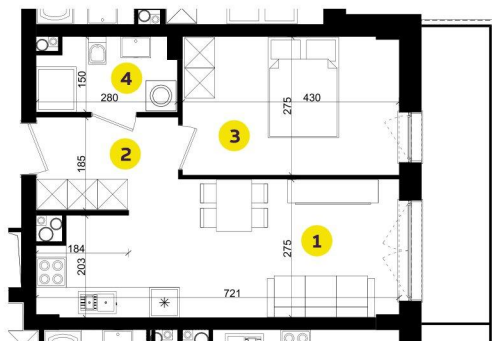

MIESZKANIE A2C

Pow.: 37,94 m²

Piętro: 1

**NOWE
ZŁOTNO**

1. Salon z aneksem	17,58 m ²
2. Przedpokój	4,85 m ²
3. Pokój	11,67 m ²
4. Łazienka	3,84 m ²

Powierzchnia: 37,94 m²

Balkon: 7,94 m²