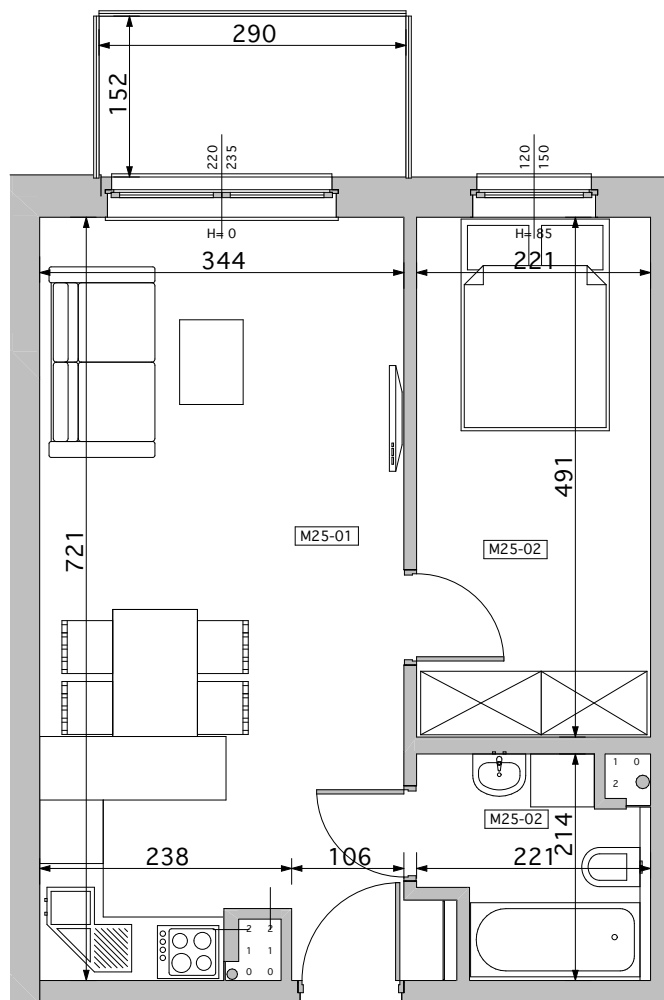

Koninko, ul. Radiowa

BLOK NR 1 MIESZKANIE M25 - II PIĘTRO

LOKALIZACJA BUDYNKU
NA OSIEDLU

LOKALIZACJA MIESZKANIA
W BUDYNKU

MIESZ- KANIE	NR POM.	NAZWA POM.	POW. PODŁOGI [m ²]
M19			
	M25-01	pokój dzienny+aneks k.	24,74
	M25-02	pokój	10,85
	M25-02	łazienka	4,02
			39,61 m ²