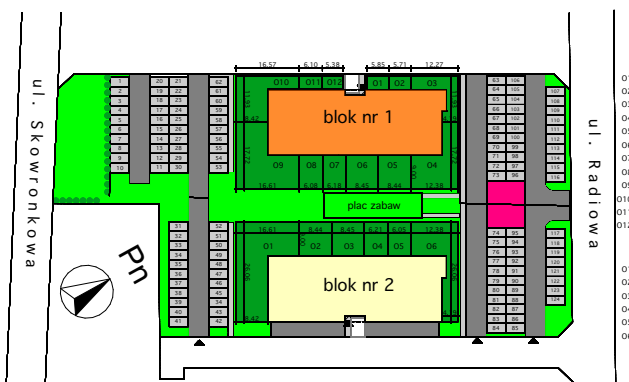

Koninko, ul. Radiowa

BLOK NR 1 MIESZKANIE M25 - II PIĘTRO

LOKALIZACJA BUDYNKU
NA OSIEDLU

LOKALIZACJA MIESZKANIA
W BUDYNKU

MIESZ- KANIE	NR POM.	NAZWA POM.	POW. PODŁOGI [m ²]
M19			
	M25-01	pokój dzienny+aneks k.	24,74
	M25-02	pokój	10,85
	M25-02	łazienka	4,02
			39,61 m ²