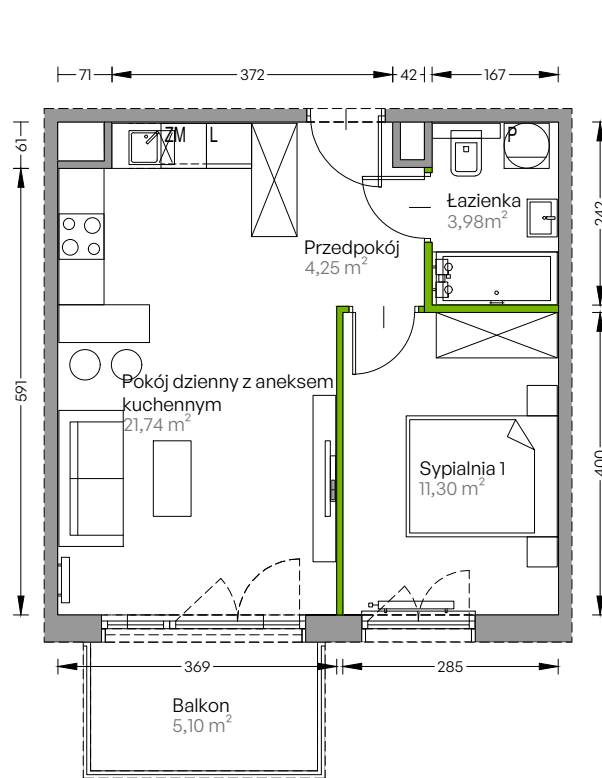

## nr F.102

Powierzchnia **41,27 m<sup>2</sup>**

**Piętro 5**

Aranżacja mieszkania jest przykładowa

### Powierzchnia użytkowa

przedpokój	4,25 m <sup>2</sup>
pokój dzienny z aneksem kuchennym	21,74 m <sup>2</sup>
sypialnia 1	11,30 m <sup>2</sup>
łazienka	3,98 m <sup>2</sup>
<b>Razem</b>	<b>41,27 m<sup>2</sup></b>
+ balkon	5,10 m <sup>2</sup>

### Plan osiedla Budynek F

U nas nigdy nie płacisz za powierzchnię pod ścianami działowymi!

Powierzchnia użytkowa wg PN-ISO 9836:1997

**DEVELIA**

Biuro sprzedaży  
ul. Grzegorzeczka 77

Tel.: 12 350 57 27  
krakow@develia.pl