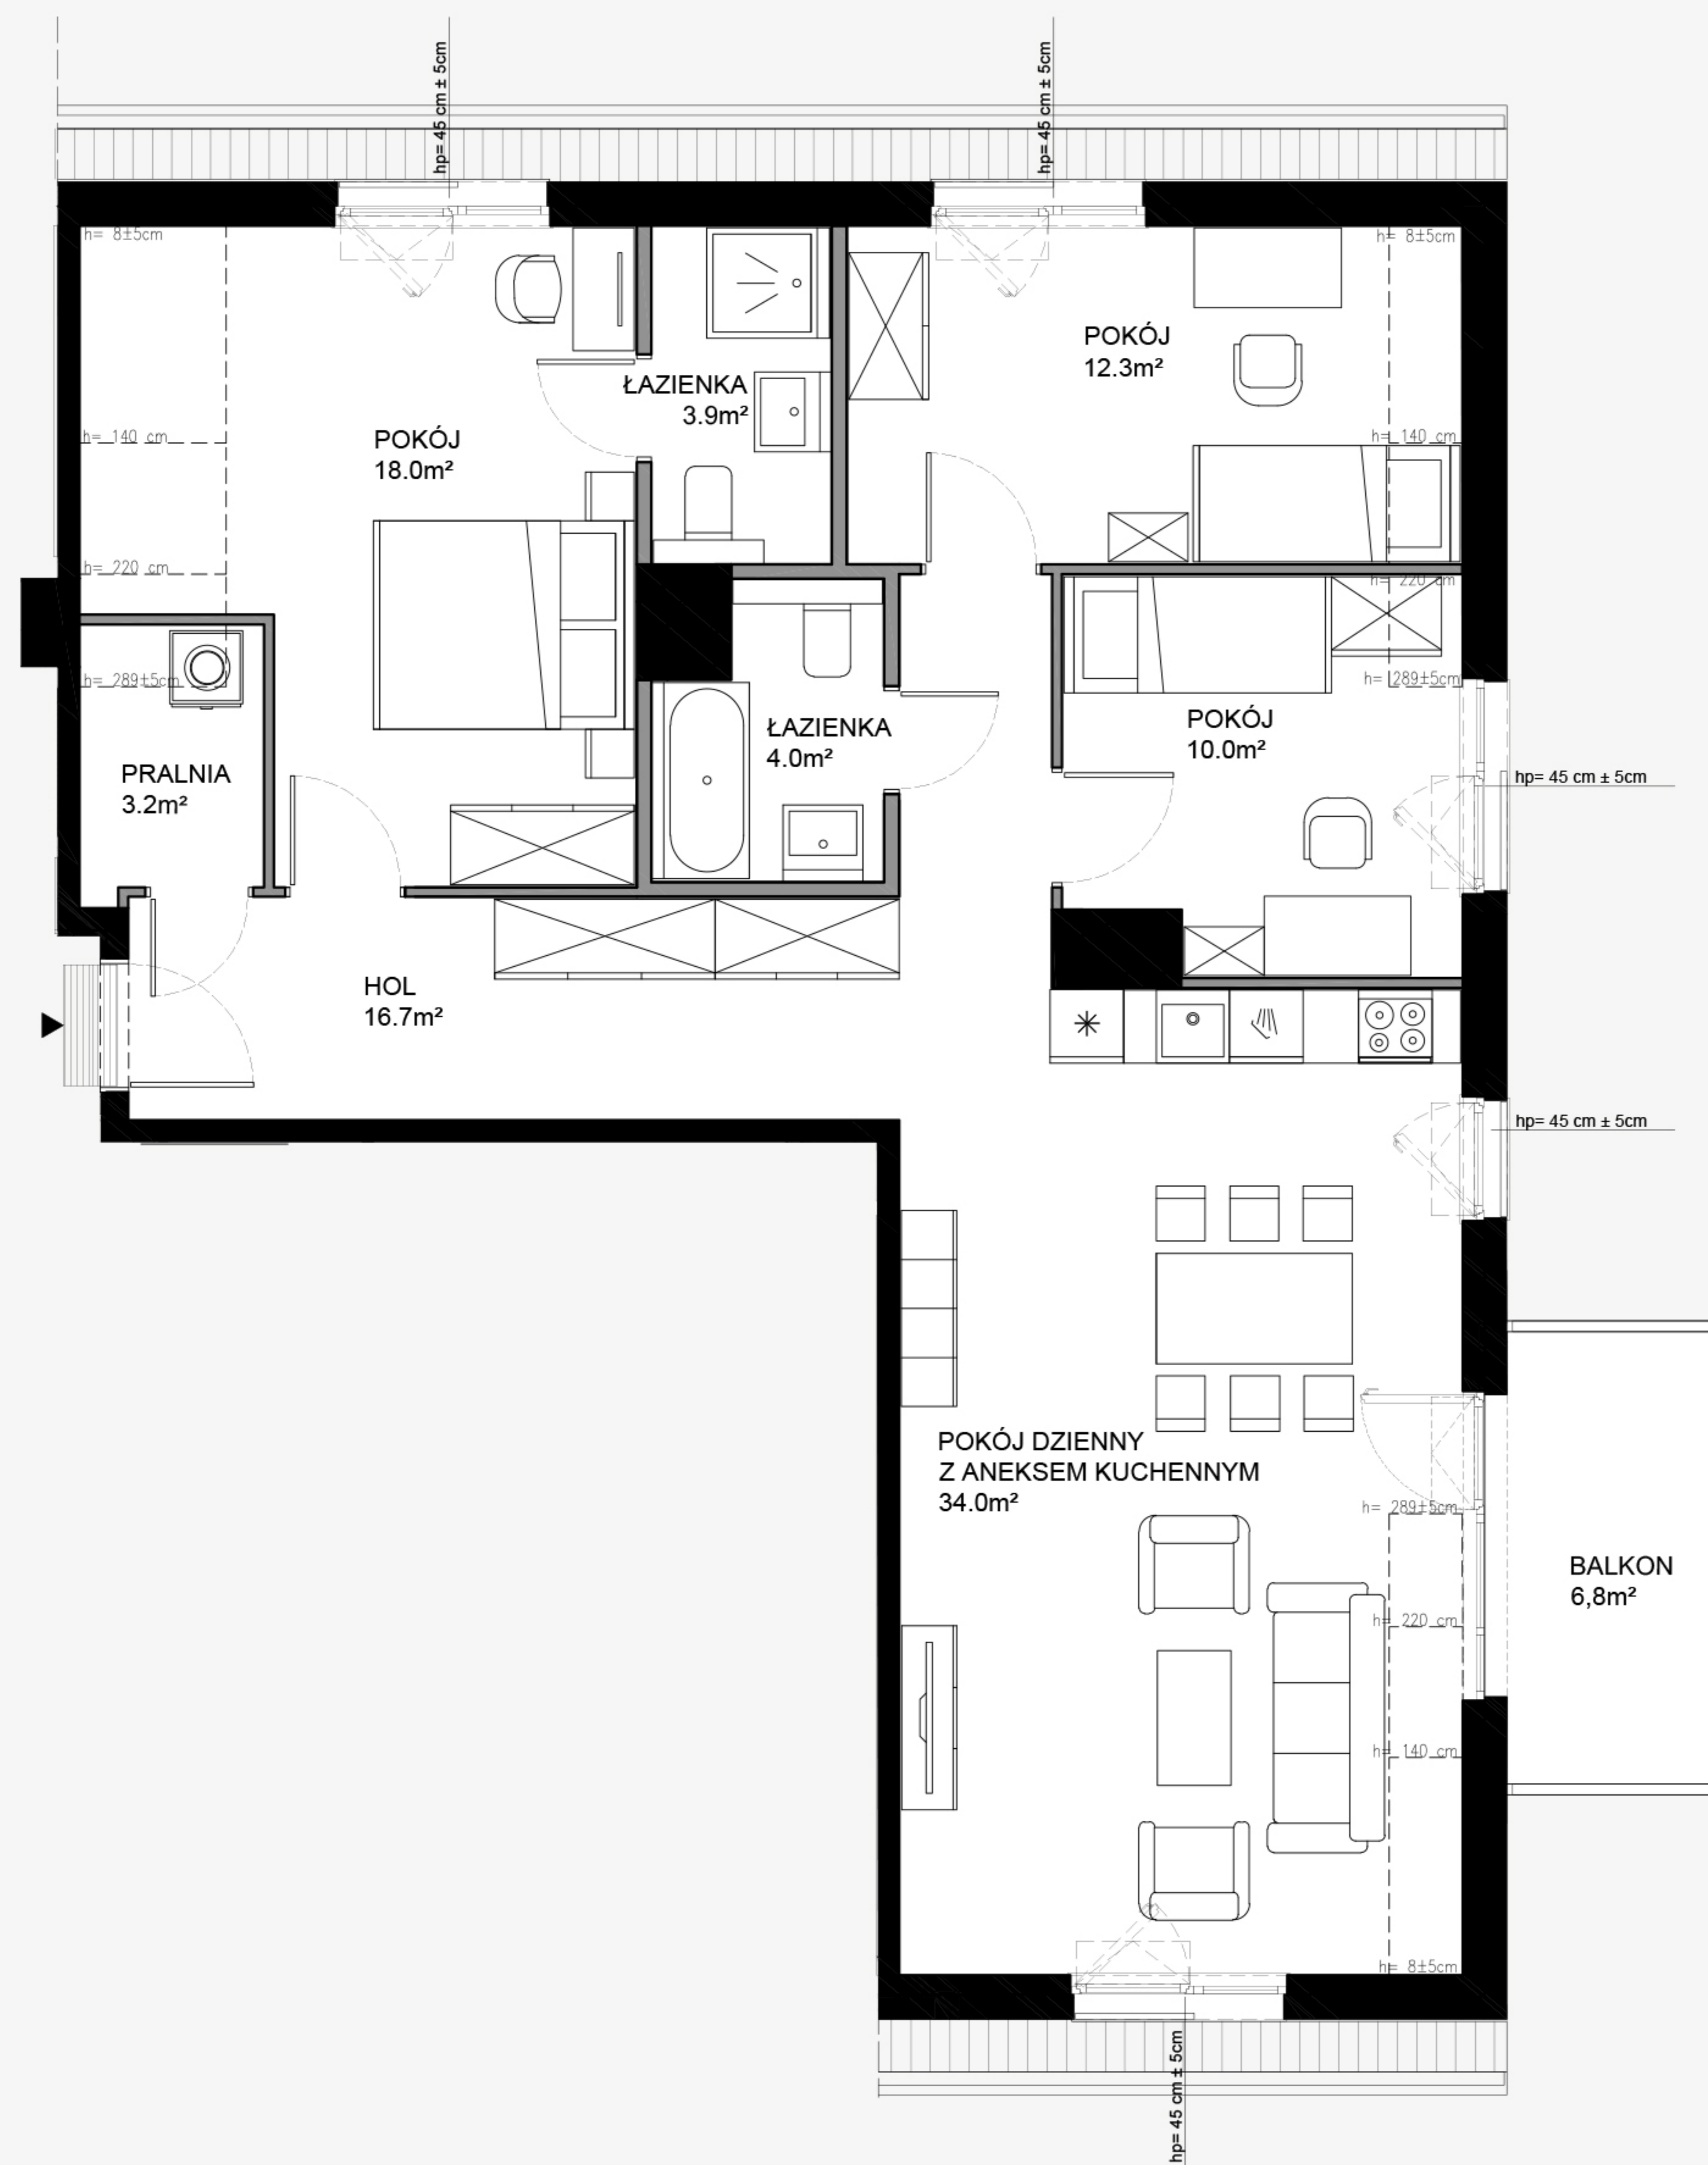

# WITA 77

## Wita 77

A3.5.1 | PIĘTRO 4

ul. Wita Stwosza, Gdańsk — Strzyża

Powierzchnia wewnętrzna | **106,50 m<sup>2</sup>**

Powierzchnia użytkowa | **102,10 m<sup>2</sup>**

HOL	<b>16,70 m<sup>2</sup></b>
PRALNIA	<b>3,20 m<sup>2</sup></b>
POKÓJ	<b>18,00 m<sup>2</sup></b>
ŁAZIENKA	<b>3,90 m<sup>2</sup></b>
ŁAZIENKA	<b>4,00 m<sup>2</sup></b>
POKÓJ	<b>12,30 m<sup>2</sup></b>
POKÓJ	<b>10,00 m<sup>2</sup></b>
POKÓJ DZIENNY Z ANEKSEM KUCH.	<b>34,00 m<sup>2</sup></b>
POWIERZCHNIA POD ŚCIANKAMI Z MOŻLIWOŚCIĄ WYBURZENIA	<b>3,90 m<sup>2</sup></b>
BALKON	<b>6,80 m<sup>2</sup></b>