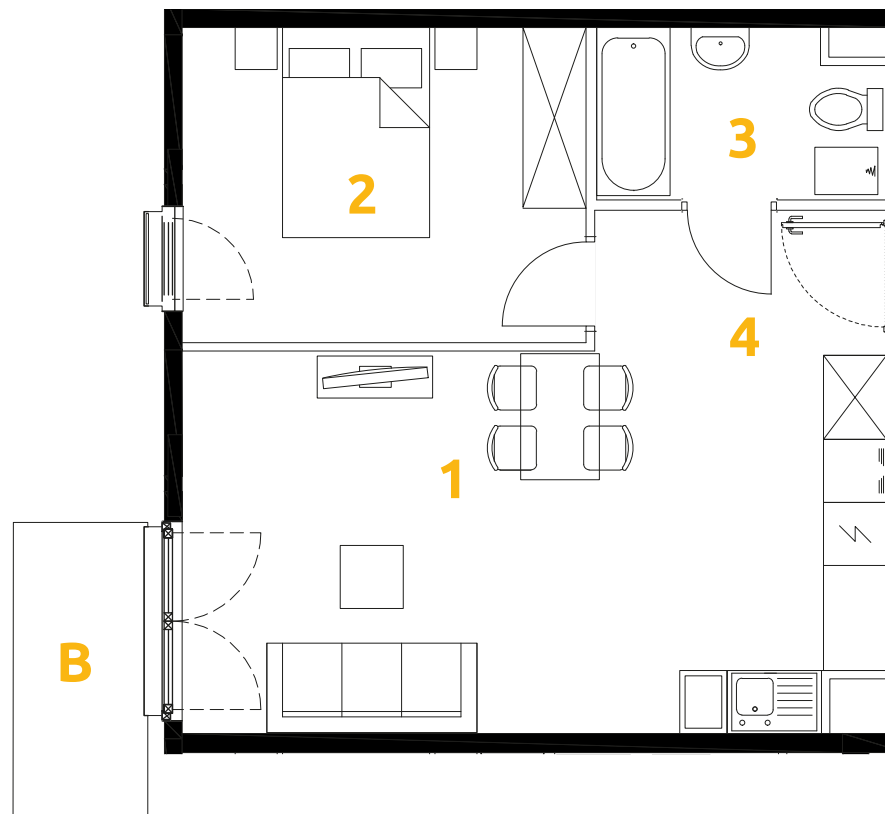

Tu żyj. Tu mieszkaj.

1	POKÓJ + ANEKS KUCHENNY	22.65 m <sup>2</sup>
2	POKÓJ	11.43 m <sup>2</sup>
3	ŁAZIENKA	4.25 m <sup>2</sup>
4	PRZEDPOKÓJ	4.78 m <sup>2</sup>
B	BALKON	3.58 m <sup>2</sup>

**2 POKOJE | 43.11 m<sup>2</sup>**

**Budynek: 28**

**Piętro: 1**

**Mieszkanie: 36**

Przedstawiona aranżacja lokalu jest przykładowa, rysunki w tym zakresie mają charakter poglądowy.

Biuro sprzedaży:  
ul. Stefana Banacha 39/U1  
31-235 Kraków