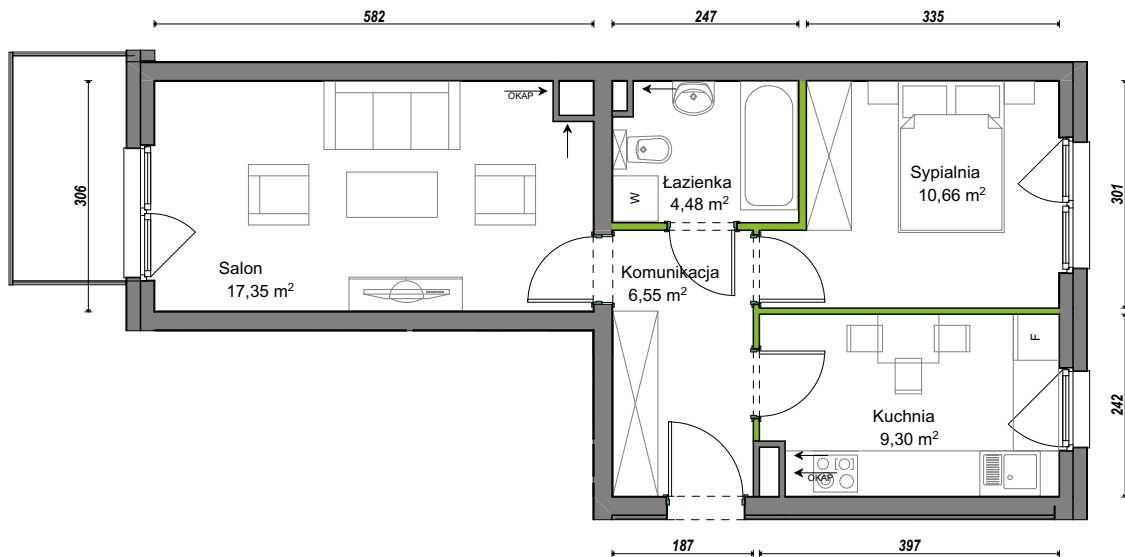

Orawska Vita.

nr D2/E/06

Powierzchnia **48,34 m²**

Piętro **2**

Aranżacja mieszkania jest przykładowa.

Powierzchnia użytkowa

Komunikacja	6,55 m ²
Kuchnia	9,30 m ²
Łazienka	4,48 m ²
Salon	17,35 m ²
Sypialnia	10,66 m ²
Razem	48,34 m²
+Balkon	4,47 m ²

Rzut kondygnacji Piętro 2

U nas nigdy nie płacisz za powierzchnię pod ścianami dzielowymi.