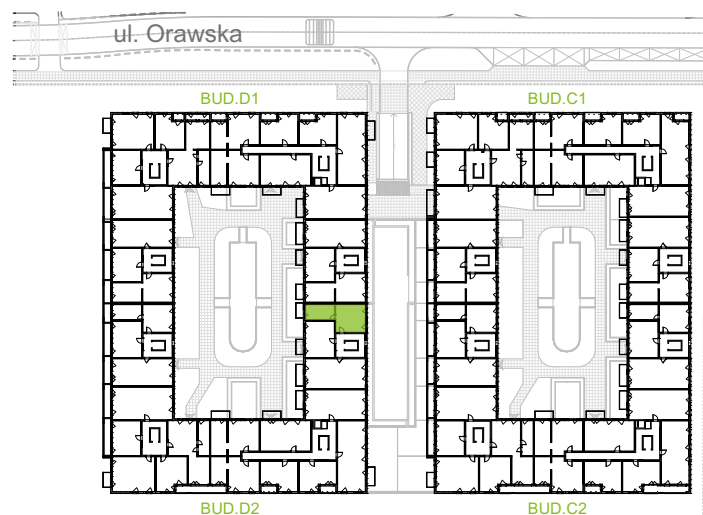

Orawska Vita.

nr D2/E/06

Powierzchnia **48,34 m²**

Piętro **2**

Aranżacja mieszkania jest przykładowa.

Powierzchnia użytkowa

Komunikacja	6,55 m ²
Kuchnia	9,30 m ²
Łazienka	4,48 m ²
Salon	17,35 m ²
Sypialnia	10,66 m ²
Razem	48,34 m²
+Balkon	4,47 m ²

Rzut kondygnacji Piętro 2

U nas nigdy nie płacisz za powierzchnię pod ścianami dzielowymi.