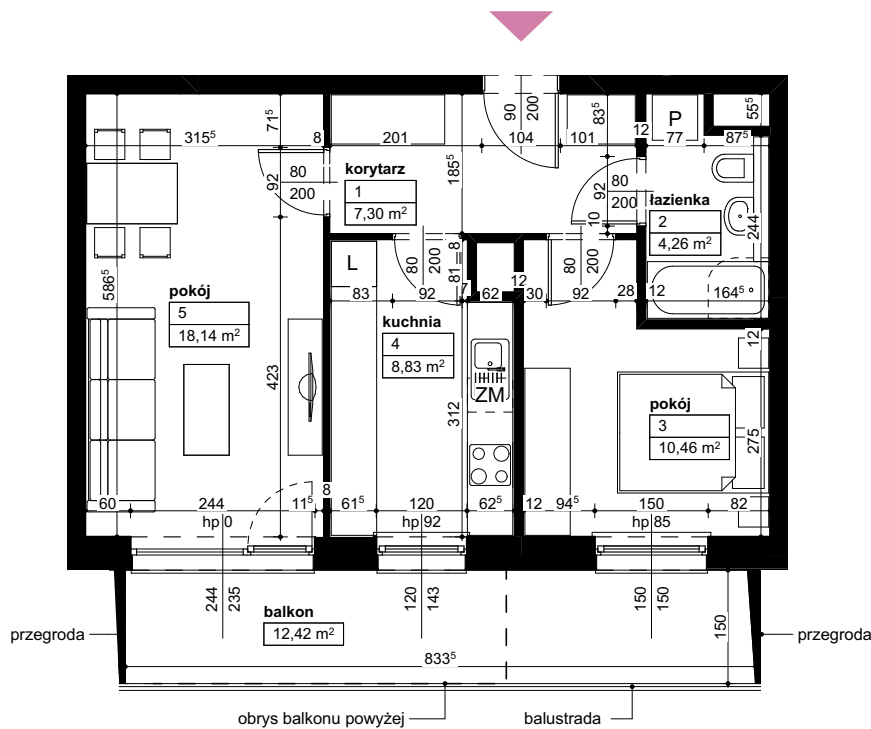

SKALA 1:100

Wymiary podano w świetle ścian surowych, powierzchnie podano w świetle ścian otynkowanych.

OPIS MIESZKANIA:

Numer: **D1/3/2/8**
Powierzchnia: **48,99 m²**
Kondygnacja: **Piętro +2**
Struktura: **2 pokoje z kuchnią**
Cena brutto:
Cena brutto/m²:

Niniejsza karta ma charakter poglądowy i nie stanowi oferty handlowej w rozumieniu art. 66 §1 Kodeksu Cywilnego oraz innych właściwych przepisów prawnych

INWESTYCJE S.A.

60-829 Poznań
ul. Roosevelta 18
tel. 61 845 11 83
www.uwi.com.pl