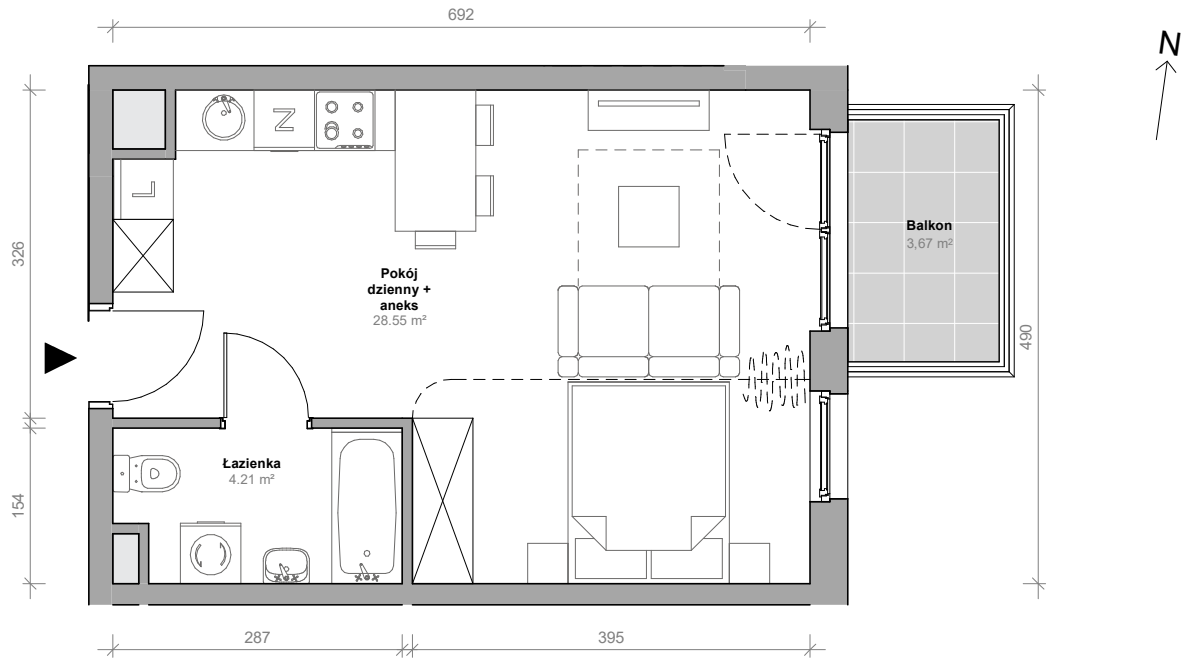

Przemyska Vita

H.2.M01

Powierzchnia **32,76 m²**

Piętro 2

Aranżacja mieszkania jest przykładowa.

Powierzchnia użytkowa

nie uwzględnia powierzchni pod ścianami działowymi

Pokój dzienny + aneks	28,55 m ²
Łazienka	4,21 m ²
Razem	32,76 m²
+ balkon	3,67 m ²

Rzut kondygnacji 2

Plan osiedla Budynek H

U nas nigdy nie płacisz za powierzchnię pod ścianami działowymi