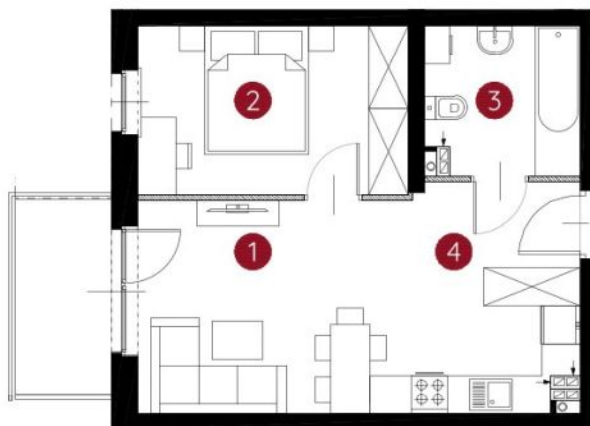

lokal 3.A.107

38,94 m²

piętro 1

budynek 3

Murapol Helio

Toruń, ul. Heweliusza

0 1 2 5m

Podziałka podana z tolerancją +/- 5%

1. salon z aneksem kuchennym	18,79 m ²
2. sypialnia	10,79 m ²
3. łazienka	5,34 m ²
4. przedpokój	4,02 m ²
metraż	38,94 m²

Schemat kondygnacji