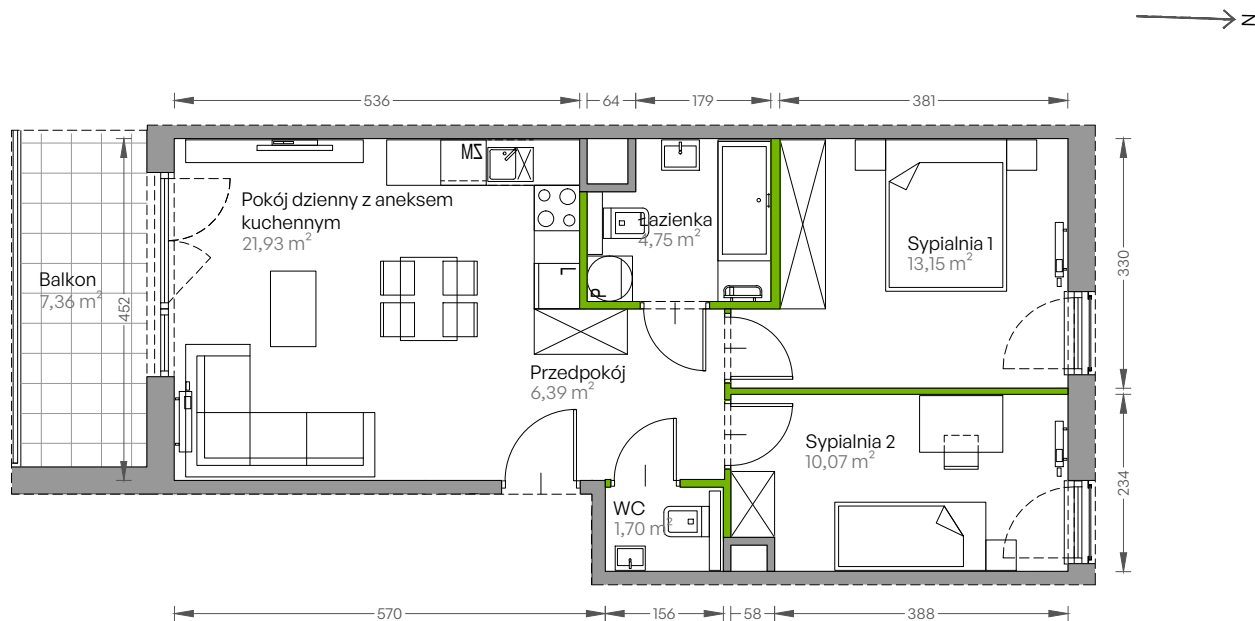

Centralna Vita

nr E.126

Powierzchnia **57,99 m²**

Piętro 6

Aranżacja mieszkania jest przykładowa

Powierzchnia użytkowa

przedpokój	6,39 m ²
sypialnia 1	13,15 m ²
sypialnia 2	10,07 m ²
pokój dzienny z aneksem kuchennym	21,93 m ²
łazienka	4,75 m ²
wc	1,70 m ²
Razem	57,99 m²
+ balkon	7,36 m ²

Rzut kondygnacji Piętro 6

Plan osiedla Budynek E

U nas nigdy nie płacisz za powierzchnię pod ścianami działowymi!

Powierzchnia użytkowa wg PN-ISO 9836:1997