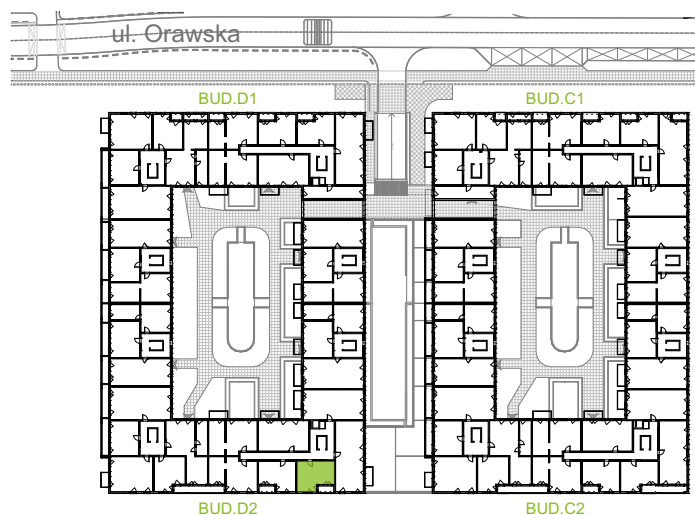

Orawska Vita.

nr D2/F/09

Powierzchnia **38,37 m²**

Piętro **1**

Aranżacja mieszkania jest przykładowa.

Powierzchnia użytkowa

Komunikacja	4,40 m ²
Łazienka	4,33 m ²
Salon + a.kuch.	17,23 m ²
Sypialnia	12,41 m ²
Razem	38,37 m²
+Loggia	4,07 m ²

Rzut kondygnacji Piętro 1

U nas nigdy nie płacisz za powierzchnię pod ścianami dzielowymi.