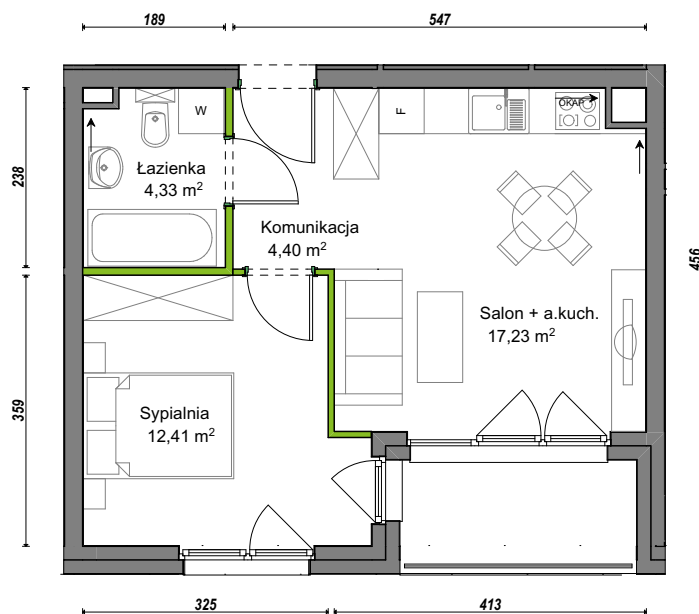

Orawska Vita.

nr D2/F/09

Powierzchnia **38,37 m²**

Piętro **1**

Aranżacja mieszkania jest przykładowa.

Powierzchnia użytkowa

Komunikacja	4,40 m ²
Łazienka	4,33 m ²
Salon + a.kuch.	17,23 m ²
Sypialnia	12,41 m ²
Razem	38,37 m²
+Loggia	4,07 m ²

Rzut kondygnacji Piętro 1

U nas nigdy nie płacisz za powierzchnię pod ścianami dzielowymi.