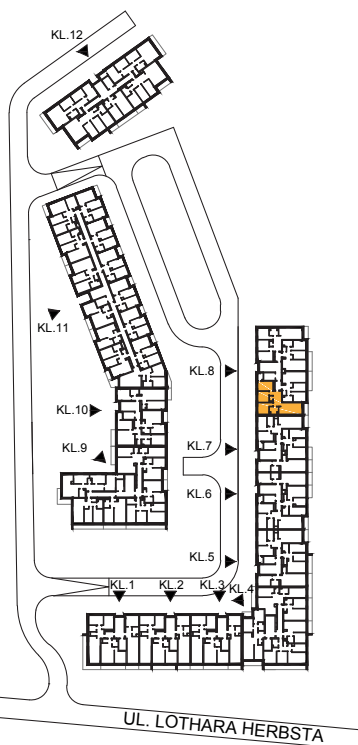

ul. Lothara Herbsta

powierzchnia użytkowa

**75,69** m<sup>2</sup>

pokój dzienny z aneksem kuch.	22,02 m <sup>2</sup>
sypialnia	12,07 m <sup>2</sup>
sypialnia	11,86 m <sup>2</sup>
sypialnia	10,14 m <sup>2</sup>
garderoba	3,13 m <sup>2</sup>
łazienka	4,92 m <sup>2</sup>
wc	1,46 m <sup>2</sup>
przedpokój	10,09 m <sup>2</sup>
loggia	3,25 m <sup>2</sup>