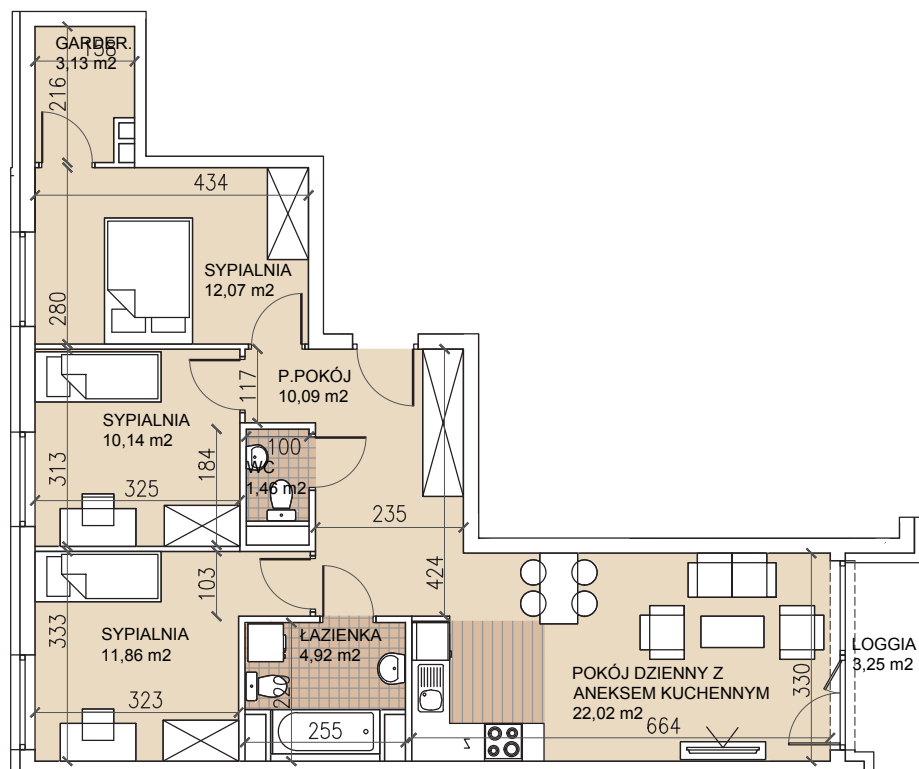

ul. Lothara Herbsta

powierzchnia użytkowa

**75,69** m<sup>2</sup>

pokój dzienny z aneksem kuch.	22,02 m <sup>2</sup>
sypialnia	12,07 m <sup>2</sup>
sypialnia	11,86 m <sup>2</sup>
sypialnia	10,14 m <sup>2</sup>
garderoba	3,13 m <sup>2</sup>
łazienka	4,92 m <sup>2</sup>
wc	1,46 m <sup>2</sup>
przedpokój	10,09 m <sup>2</sup>
loggia	3,25 m <sup>2</sup>