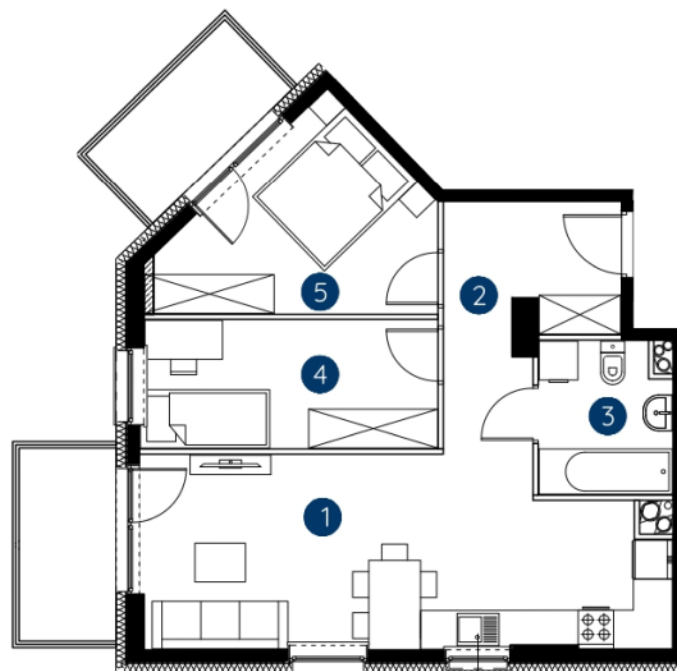

lokal 1.C.2.02

54,51 m²

piętro 2

budynek 1

**Murapol
Rivo**

Bydgoszcz, ul. Dworcowa

0 1 2 5m

Podziałka podana z tolerancją +/- 5%

1. salon z aneksem kuchennym	22,72 m ²
2. hol wejściowy	7,74 m ²
3. łazienka	4,64 m ²
4. sypialnia	9,01 m ²
5. sypialnia	10,40 m ²
metraż	54,51 m²

Schemat kondygnacji