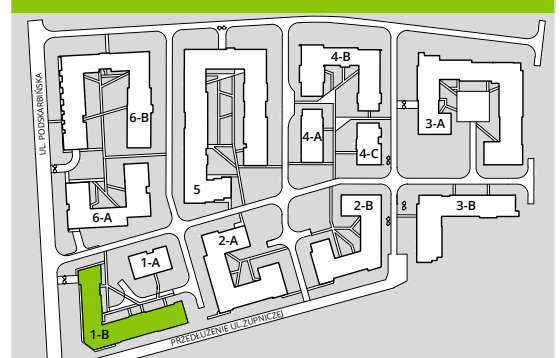

OSIEDLE ALEJE PRASKIE Nr M.25

RZUT MIESZKANIA 32,87 m²

IV PIĘTRO

Aranżacja mieszkania jest przykładowa.

POWIERZCHNIA UŻYTKOWA

U nas nigdy nie płacisz za powierzchnię pod ścianami działowymi.

Hol wejściowy	2.19 m ²
Łazienka	4.28 m ²
Salon + aneks	26.40 m ²
RAZEM	32.87 m²
+Balkon	3.75 m ²

RZUT KONDYGNACJI

4

PLAN OSIEDLA

BUDYNEK 1B

BIURO SPRZEDAŻY
tel. 22 100 11 12
warszawa@develia.pl
www.develia.pl