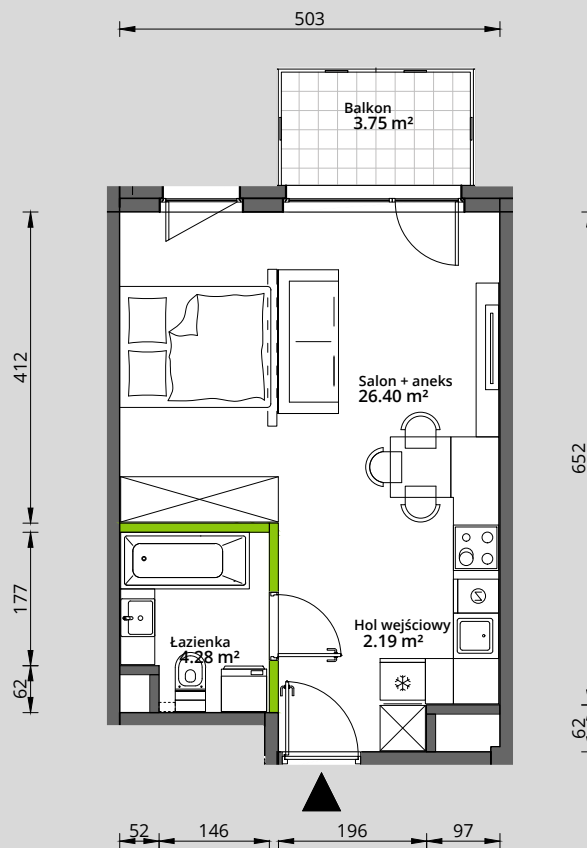

OSIEDLE ALEJE PRASKIE Nr M.25

RZUT MIESZKANIA 32,87 m²

IV PIĘTRO

Aranżacja mieszkania jest przykładowa.

POWIERZCHNIA UŻYTKOWA

U nas nigdy nie płacisz za powierzchnię pod ścianami działowymi.

Hol wejściowy	2.19 m ²
Łazienka	4.28 m ²
Salon + aneks	26.40 m ²
RAZEM	32.87 m²
+Balkon	3.75 m ²