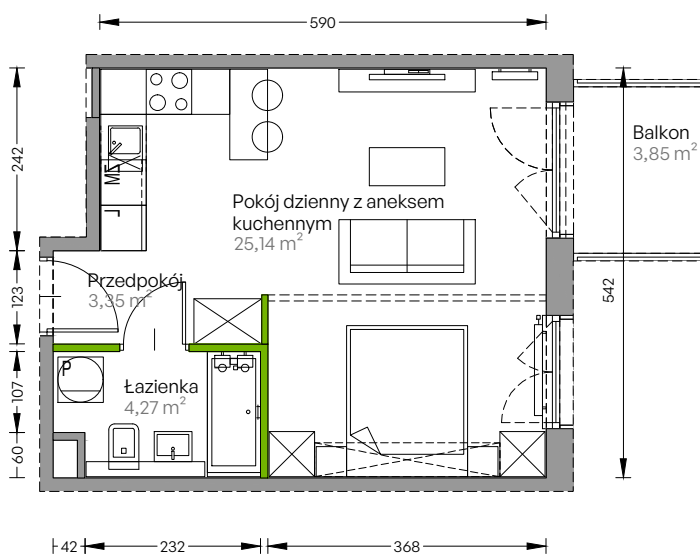

Centralna Vita.

nr F.165

Powierzchnia **32,76 m²**

Piętro 4

Aranżacja mieszkania jest przykładowa

Powierzchnia użytkowa

przedpokój	3,35 m ²
pokój dzienny z aneksem kuchennym	25,14 m ²
łazienka	4,27 m ²
Razem	32,76 m²
+balkon	3,85 m ²

Rzut kondygnacji Piętro 4

Plan osiedla Budynek F

U nas nigdy nie płacisz za powierzchnię pod ścianami działowymi!

Powierzchnia użytkowa wg PN-ISO 9836:1997