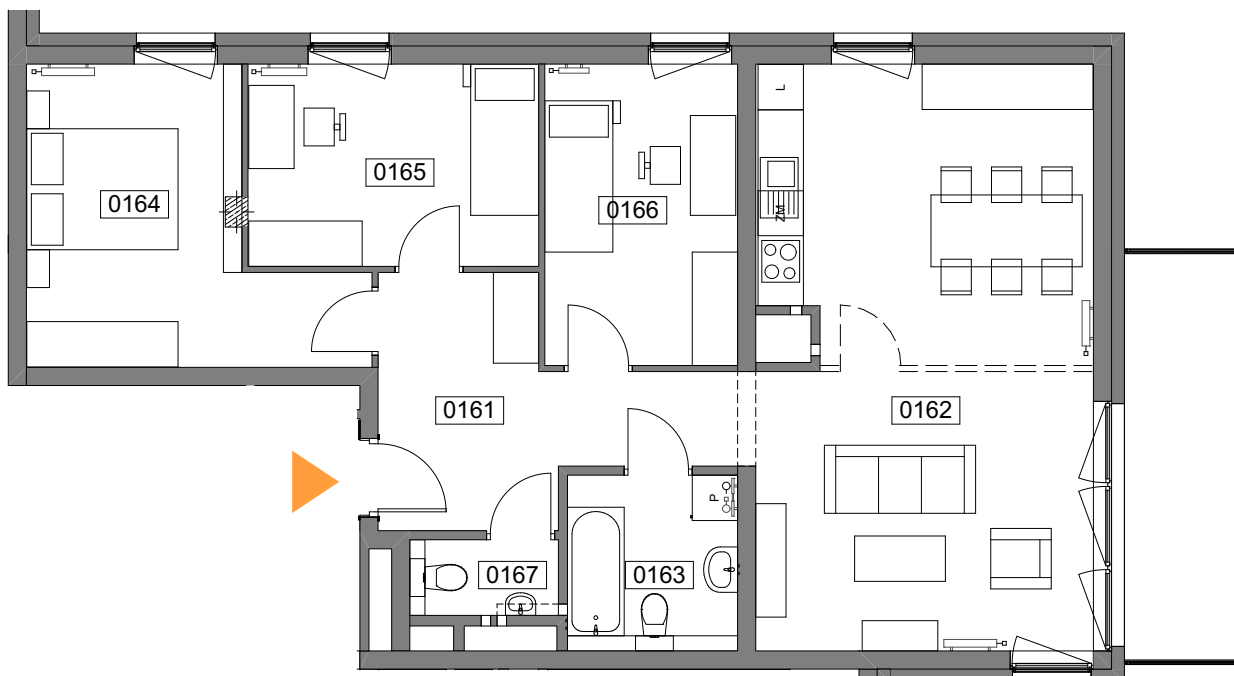

MIESZKANIE 016

ILOŚĆ POKOI: 4
POW. MIESZKANIA: 85,13 m²
BALKON: 8,09 m²

ZESTAWIENIE POWIERZCHNI

0161	Komunikacja	10,92
0162	Pokój dzienny z aneksem	33,65
0163	Łazienka	5,14
0164	Sypialnia 1	13,32
0165	Sypialnia 2	10,16
0166	Sypialnia 3	10,03
0167	WC	1,91

85,13 m²

UWAGI:
OBUDOWA INSTALACJI WENTYLACJI W MIESZKANIU POD SUFITEM DO WYKONANIA PRZEZ NABYWCĘ

UL. WIERTNICZA, KATOWICE

PIĘTRO 3

SKALA 1:100