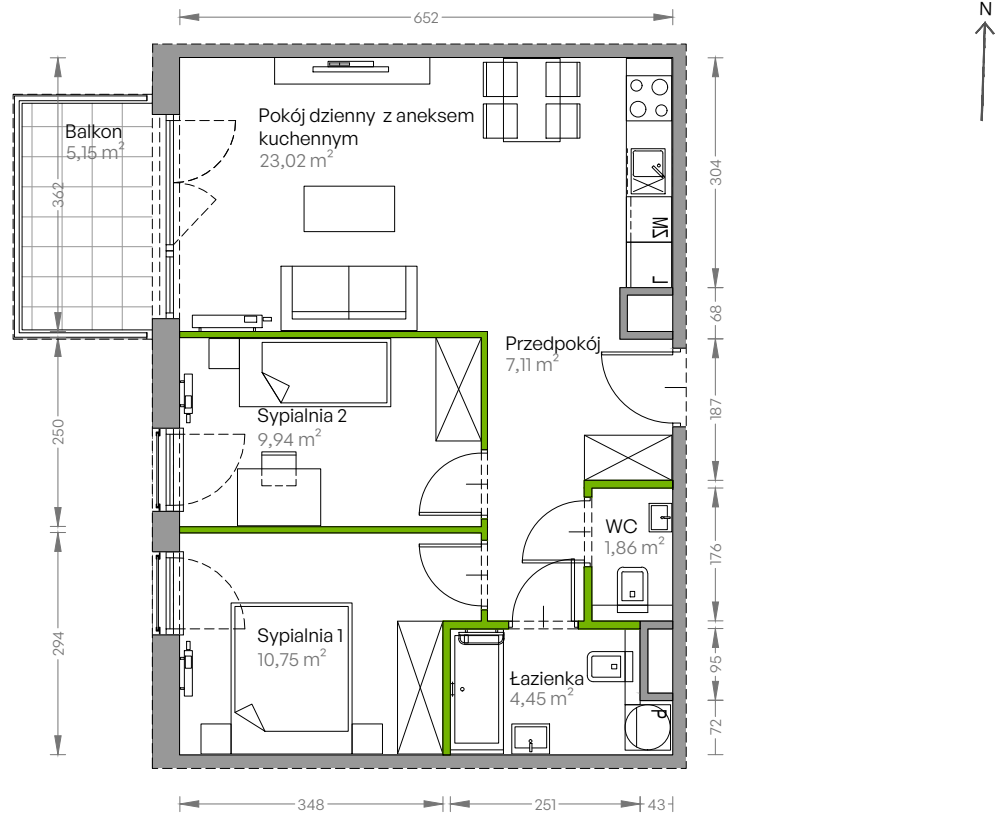

Centralna Vita

nr E.350

Powierzchnia **57,13 m²**

Piętro 5

Aranżacja mieszkania jest przykładowa

Powierzchnia użytkowa

| | |
|-----------------------------------|----------------------------|
| przedpokój | 7,11 m ² |
| sypialnia 1 | 10,75 m ² |
| sypialnia 2 | 9,94 m ² |
| pokój dzienny z aneksem kuchennym | 23,02 m ² |
| łazienka | 4,45 m ² |
| wc | 1,86 m ² |
| Razem | 57,13 m² |
| + balkon | 5,15 m ² |

Rzut kondygnacji **Piętro 5**

Plan osiedla **Budynek E**

U nas nigdy nie płacisz za powierzchnię pod ścianami działowymi!

Powierzchnia użytkowa wg PN-ISO 9836:1997

DEVELIA

Biuro sprzedaży
ul. Grzegorzeczka 77