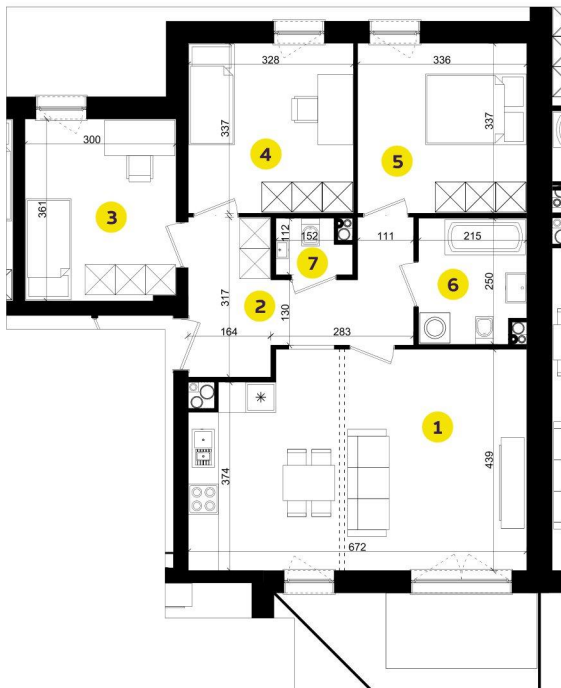

MIESZKANIE A1L

Pow.: 77,18 m²

Piętro: 0

**NOWE
ZŁOTNO**

1. Salon z aneksem	27,79 m ²
2. Przedpokój	10,08 m ²
3. Pokój	10,65 m ²
4. Pokój	10,93 m ²
5. Pokój	11,19 m ²
6. Łazienka	5,09 m ²
7. Łazienka	1,45 m ²

Powierzchnia: 77,18 m²

Taras zielony: 13,80 m²