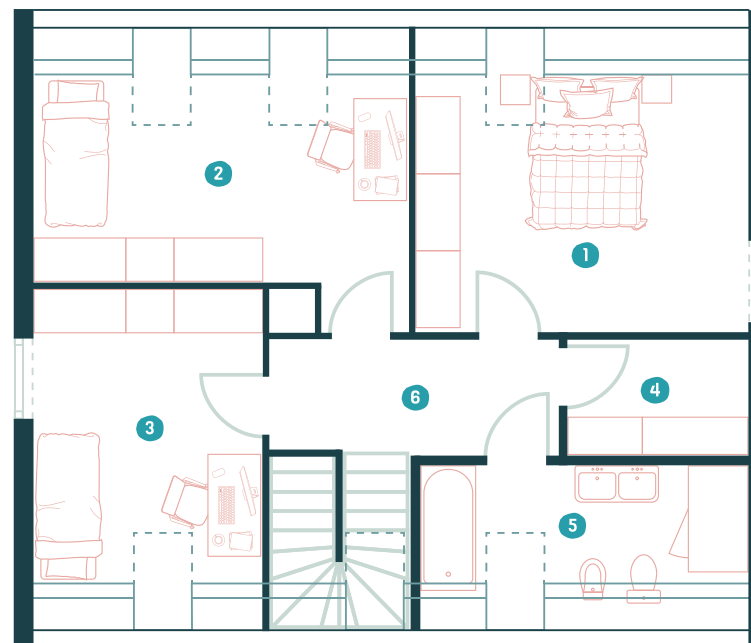

Dom 131,44 m² B1

domowo

Parter

Piętro

Powierzchnia domu:

131,44 m²

Powierzchnia pod ścianami działowymi: **4,43 m²**

1. salon z kuchnią	38,12	m ²
2. korytarz	6,95	m ²
3. gabinet	12,23	m ²
4. kotłownia	5,73	m ²
5. łazienka	3,57	m ²
6. wiatrołap	5,51	m ²
Parter	72,10	m ²

1. pokój	14,50	m ²
2. pokój	13,71	m ²
3. pokój	11,50	m ²
4. garderoba	3,44	m ²
5. łazienka	5,92	m ²
6. korytarz	5,84	m ²
Piętro	54,90	m ²

osiedle domowo, ul. Wrocławska, Miłoszyce

www.inkomsa.pl

doradcy@inkomsa.pl / 603 374 394 / 668 040 915