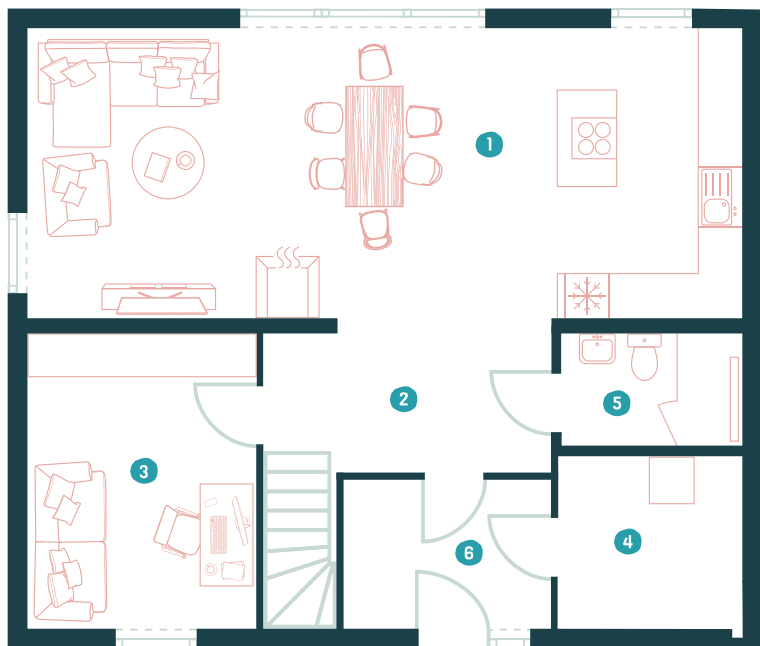

Dom 131,44 m² B1

domowo

Parter

Piętro

Powierzchnia domu:

131,44 m²

Powierzchnia pod ścianami działowymi: **4,43 m²**

1. salon z kuchnią	38,12	m ²
2. korytarz	6,95	m ²
3. gabinet	12,23	m ²
4. kotłownia	5,73	m ²
5. łazienka	3,57	m ²
6. wiatrołap	5,51	m ²
Parter	72,10	m ²

1. pokój	14,50	m ²
2. pokój	13,71	m ²
3. pokój	11,50	m ²
4. garderoba	3,44	m ²
5. łazienka	5,92	m ²
6. korytarz	5,84	m ²
Piętro	54,90	m ²

osiedle domowo, ul. Wrocławska, Miłoszyce

www.inkomsa.pl

doradcy@inkomsa.pl / 603 374 394 / 668 040 915