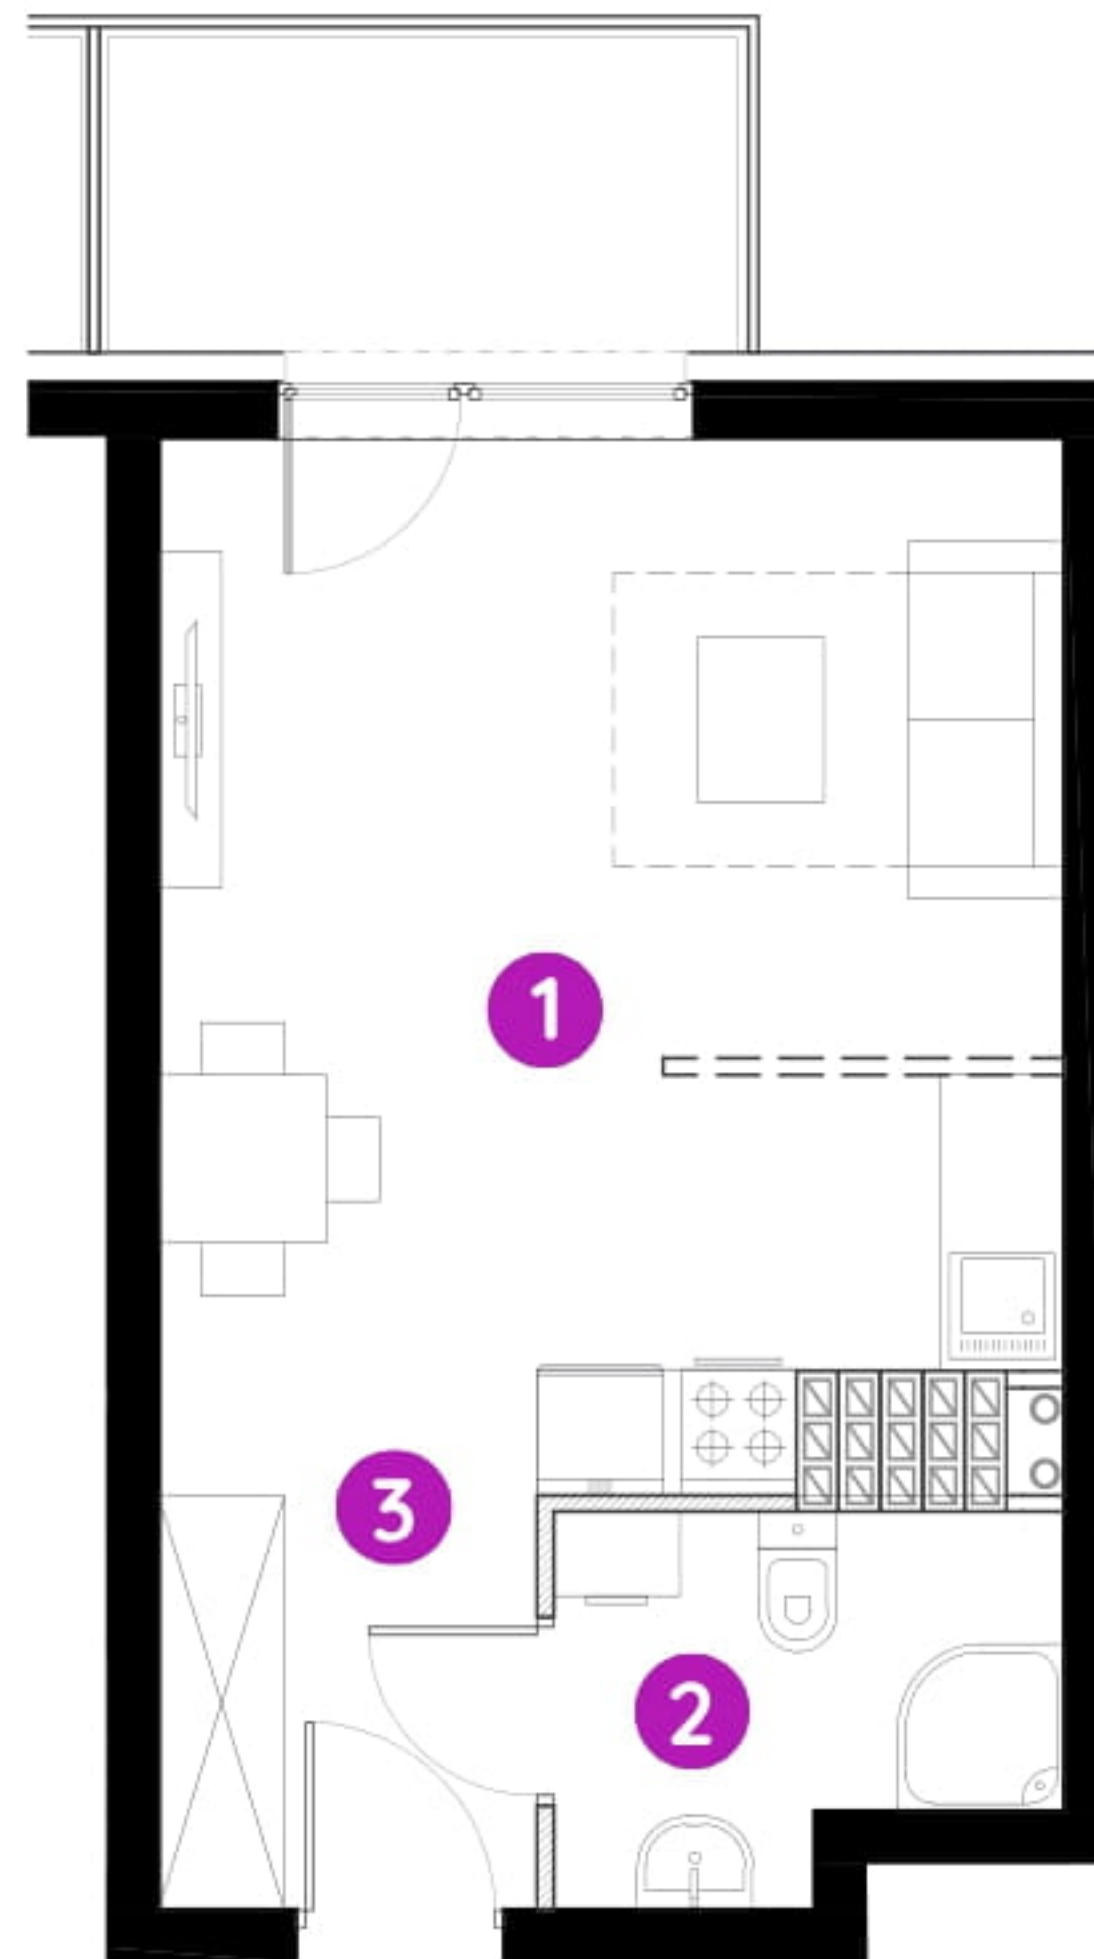

Murapol Osiedle Akademickie

Bydgoszcz | ul. Akademicka

mieszkanie **8.A.4.02**

piętro **czwarte**

budynek **8**

1. salon z aneksem kuch. **20,71 m²**

2. łazienka **3,94 m²**

3. przedpokój **3,50 m²**

 powierzchnia ścian działowych nadających się do demontażu **0,35 m²**

metraż **28,50 m²**

balkon **4,50 m²**

0 1 2 5m

Podziałka podana z tolerancją +/- 5%
Aranżacja mieszkania ma charakter poglądowy.