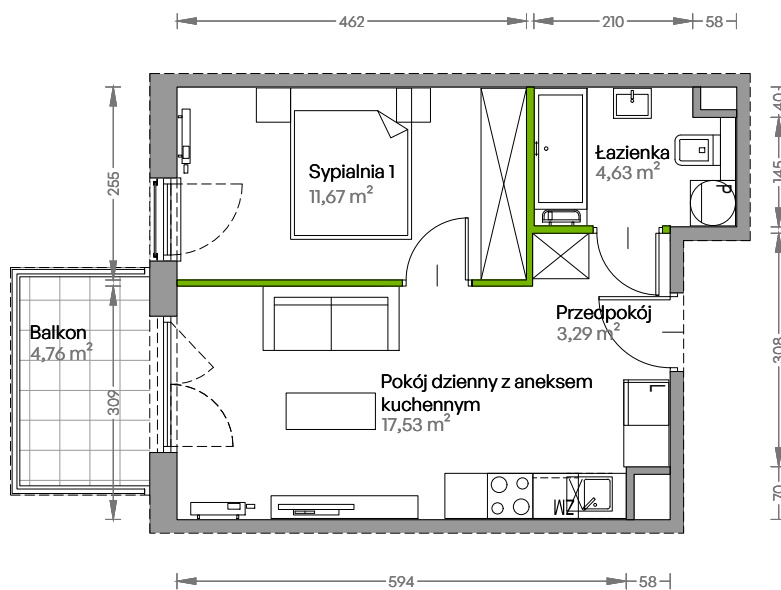

Centralna Vita

nr E.167

Powierzchnia **37,12 m²**

Piętro 4

Aranżacja mieszkania jest przykładowa

Powierzchnia użytkowa

przedpokój	3,29 m ²
sypialnia 1	11,67 m ²
pokój dzienny z aneksem kuchennym	17,53 m ²
łazienka	4,63 m ²
Razem	37,12 m²
+ balkon	4,76 m ²

Rzut kondygnacji Piętro 4

Plan osiedla Budynek E

U nas nigdy nie płacisz za powierzchnię pod ścianami działowymi!

Powierzchnia użytkowa wg PN-ISO 9836:1997