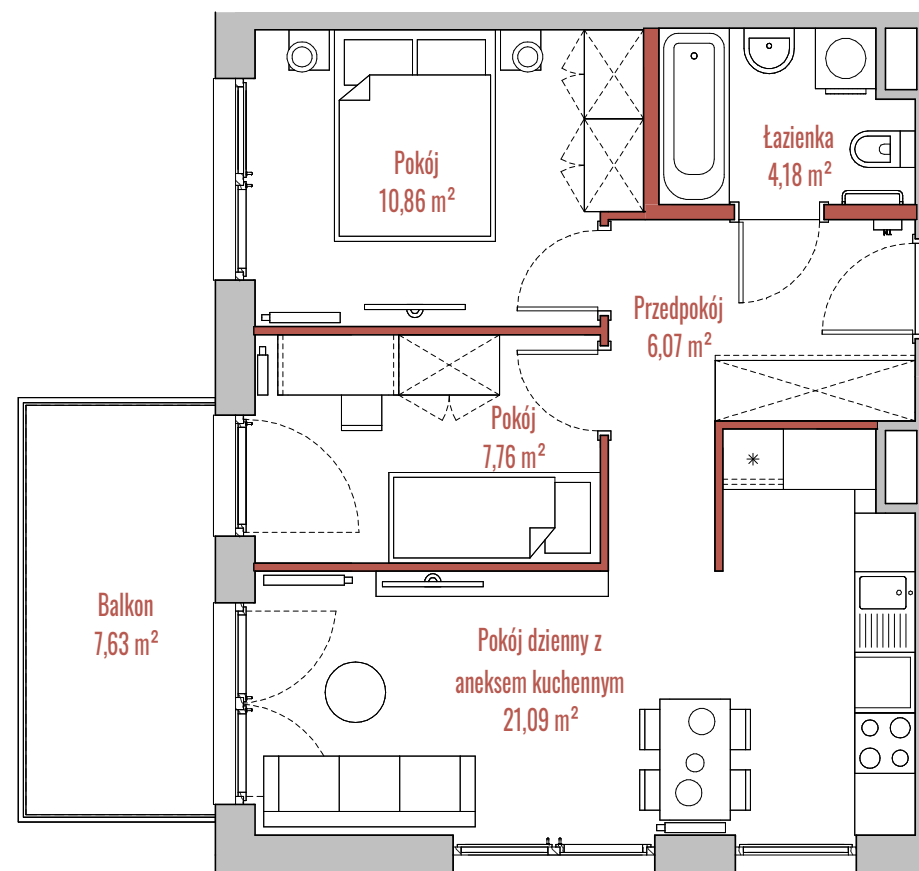

osiedle
JUJU

INFORMACJE O LOKALU

Budynek	B
Klatka	3
Piętro	II PIĘTRO
Numer lokalu	51

ZESTAWIENIE POWIERZCHNI

Pokój	10,86 m ²
Pokój	7,76 m ²
Pokój dzienny z aneksem kuchennym	21,09 m ²
Przedpokój	6,07 m ²
Łazienka	4,18 m ²
Powierzchnia użytkowa:	49,96 m ²
Balkon	7,63 m ²

BUDYNEK

RZUT

PRZEKRÓJ

- ściany działowe
- szachty, ściany nośne i międzylokalowe