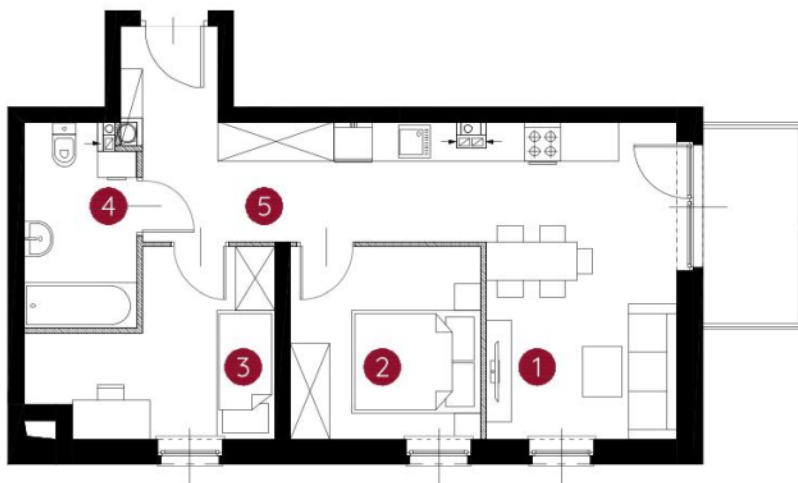

lokal 2.A.1.04

48,20 m²

piętro 1

budynek 2

Murapol Helio

Toruń, ul. Heweliusza

0 1 2 5m

Podziałka podana z tolerancją +/- 5%

- | | |
|------------------------------|----------------------|
| 1. salon z aneksem kuchennym | 18,33 m ² |
| 2. sypialnia | 8,56 m ² |
| 3. sypialnia | 8,48 m ² |
| 4. łazienka | 5,14 m ² |
| 5. przedpokój | 7,69 m ² |

metraż

48,20 m²

Schemat kondygnacji